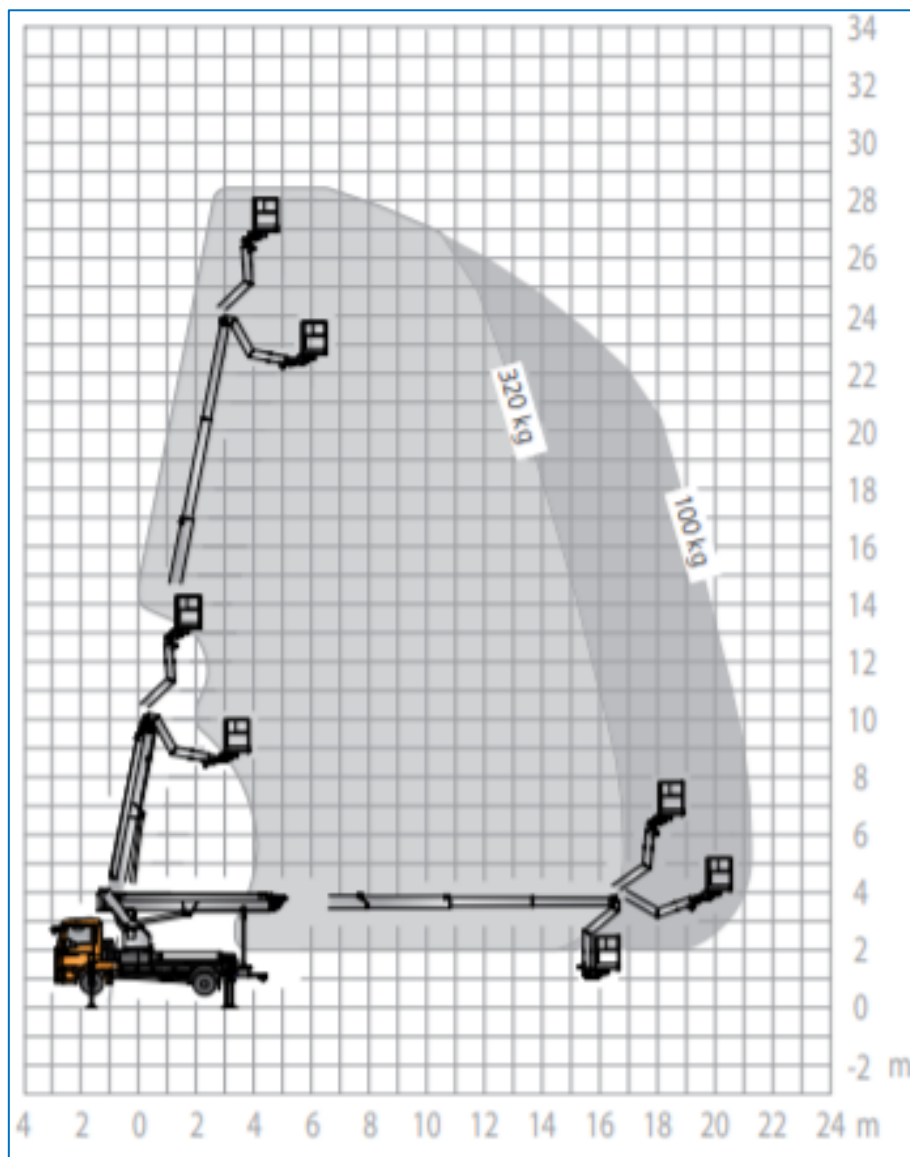

28,5m Vrachtwagenhoogwerker (C-rijbewijs) Ruthmann Type: T285

Werkdiagram (Zijaanzicht)

MA-BO Hoogwerkers BV

www.ma-bo.info
0316-745613
planning@ma-bo.info
Hengelderweg 8a, 6942 NC, Didam

Werkdiagram (Bovenaanzicht)