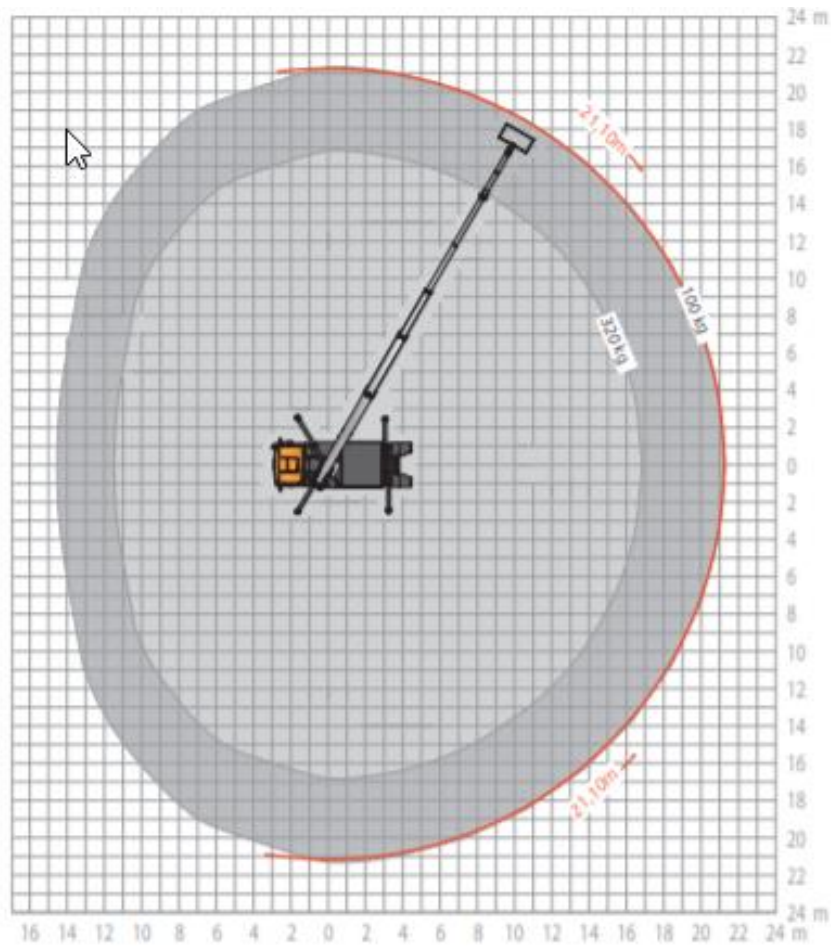

28,5m Vrachtwagenhoogwerker (C-rijbewijs) Ruthmann Type: T285

Werkdiagram (Zijaanzicht)

MA-BO Hoogwerkers BV

www.ma-bo.info
0316-745613
planning@ma-bo.info
Hengelderweg 8a, 6942 NC, Didam

Werkdiagram (Bovenaanzicht)