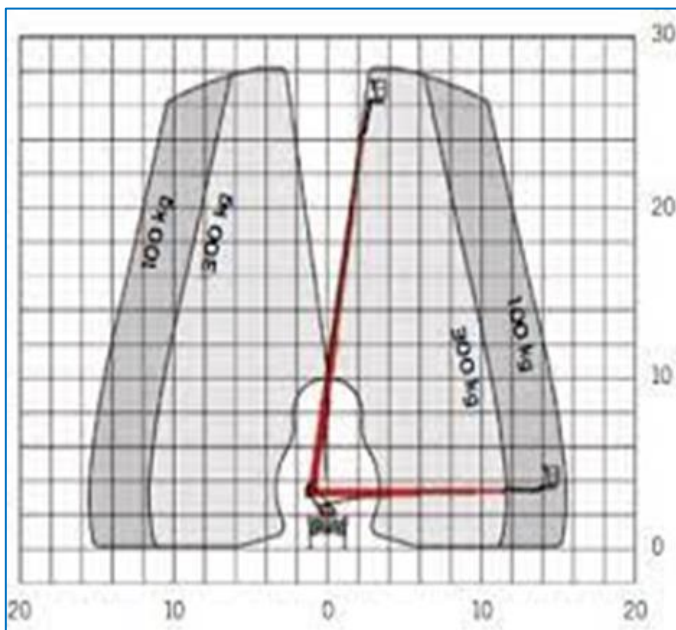

Kenmerken

- Autorijbewijs B
- Eenvoudige bediening
- 230 V aansluiting in de bak
- Volledig variabele ondersteuning
- automatisch afstempelen

28m Autohoogwerker (B-rijbewijs) Palfinger Type: P 280 B

Technische Data

Maximale werkhogte	27,60 m
Maximaal zijdelings bereik	17,00 m
Maximale gondelbelasting	230 kg
Maximale stempelbreedte	3,60 m
Machine lengte	6,98 m
Machine breedte	2,22 m
Machine hoogte	2,90 m
Totaalgewicht	3500 kg
Afmeting gondel (l x b)	1,40 x 0,70
Rotatie gondel	2x90°
Aandrijving	Diesel
JIB	Nee
Bandensoort	All Weather