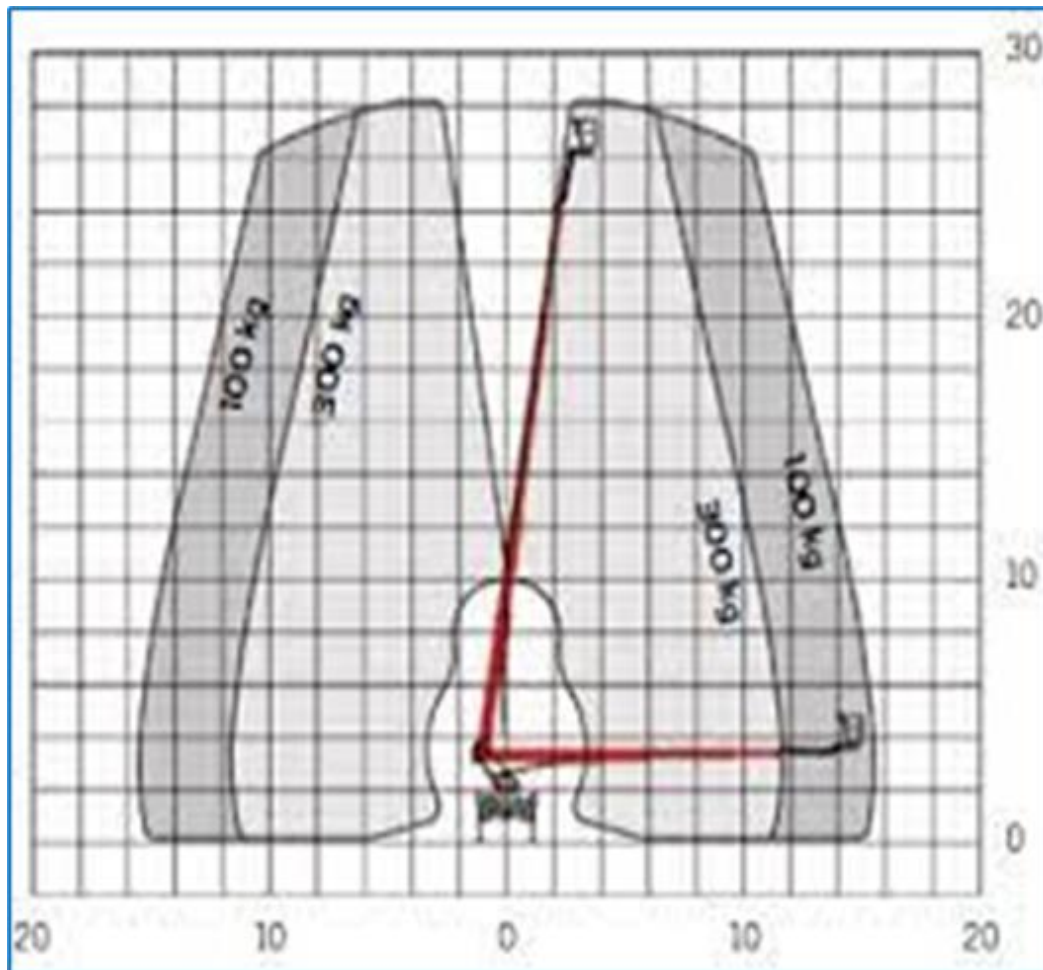

28m Autohoogwerker (B-rijbewijs) Palfinger Type: P 280 B

Werkdiagram (Zijaanzicht)

MA-BO Hoogwerkers BV

- www.ma-bo.info
- 0316-745613
- planning@ma-bo.info
- Hengelderweg 8a, 6942 NC, Didam