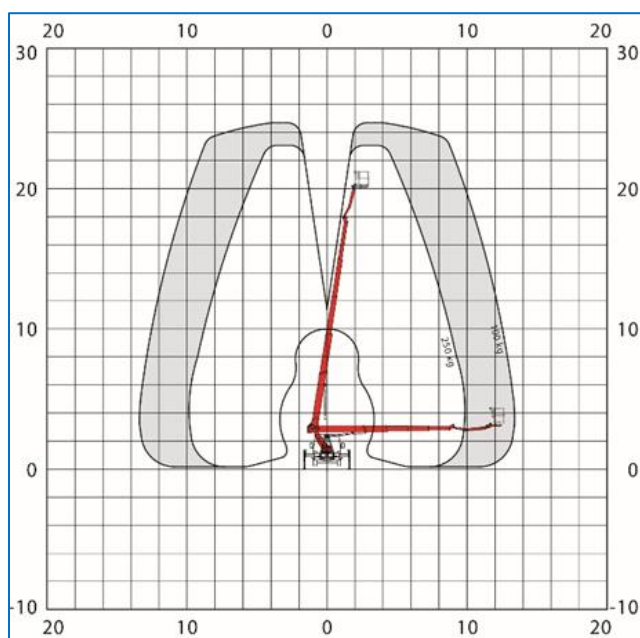

## Kenmerken

- Autorijbewijs B
- Eenvoudige bediening
- 230 V aansluiting in de bak
- Volledig variabele ondersteuning
- automatisch afstempelen
- Met Jib

## 25m Autohoogwerker (B-rijbewijs) Palfinger Type: P 250 BK

## Technische Data

Maximale werkhogte	24,70 m
Maximaal zijdelings bereik	16,90 m
Maximale gondelbelasting	230 kg
Maximale stempelbreedte	3,60 m
Machine lengte	6,87 m
Machine breedte	2,22 m
Machine hoogte	2,90 m
Totaalgewicht	3500 kg
Afmeting gondel (l x b)	1,40 x 0,70
Rotatie gondel	2x90°
Aandrijving	Diesel
JIB	Ja
Bandensoort	All Weather