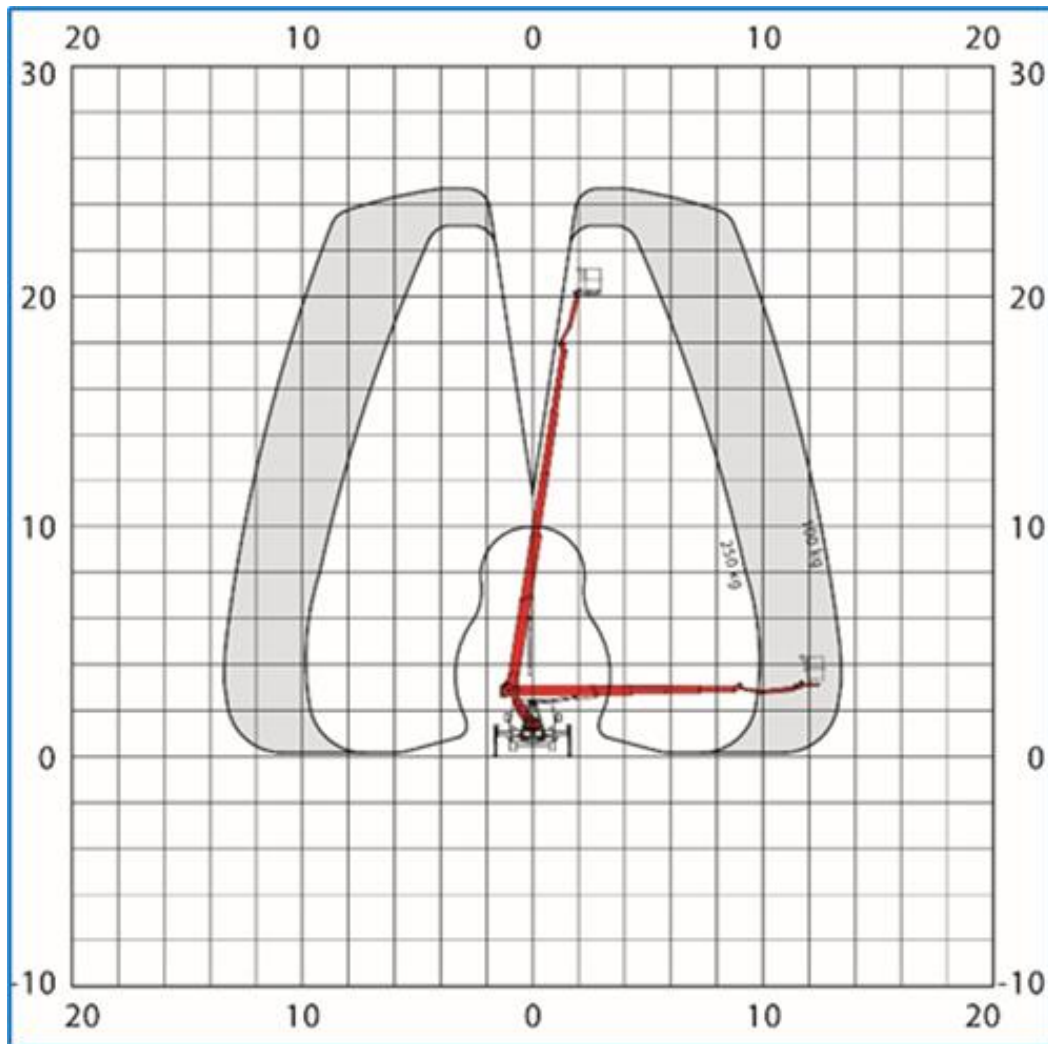

25m LKW-Arbeitsbühne (B-Führerschein) Palfinger Type: P 250 BK

Arbeitsdiagramm (Seitenansicht)

MA-BO Hoogwerkers BV

-  www.ma-bo.info
-  0316-745613
-  planning@ma-bo.info
-  Hengelderweg 8a, 6942 NC, Didam