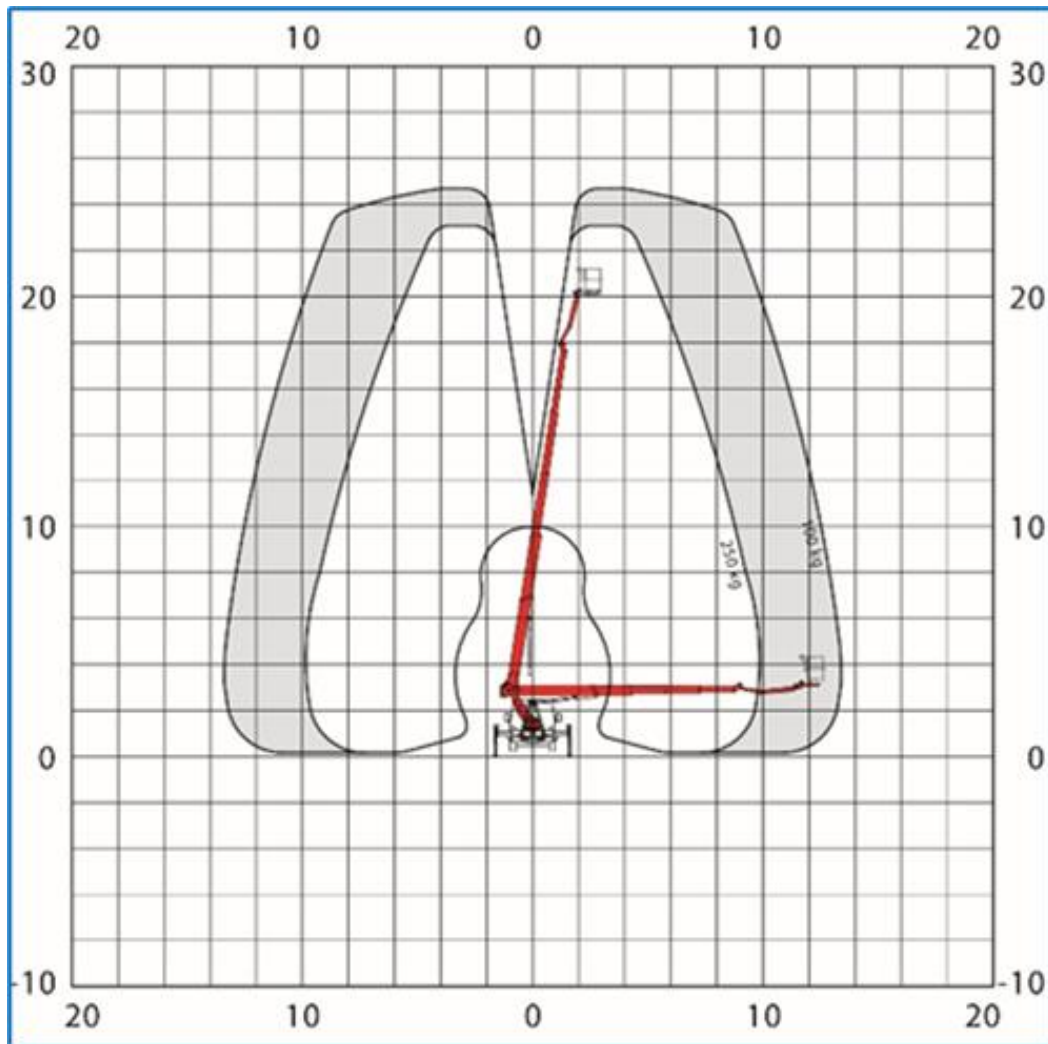

25m Autohoogwerker (B-rijbewijs) Palfinger Type: P 250 BK

Werkdiagram (Zijaanzicht)

MA-BO Hoogwerkers BV

- www.ma-bo.info
- 0316-745613
- planning@ma-bo.info
- Hengelderweg 8a, 6942 NC, Didam