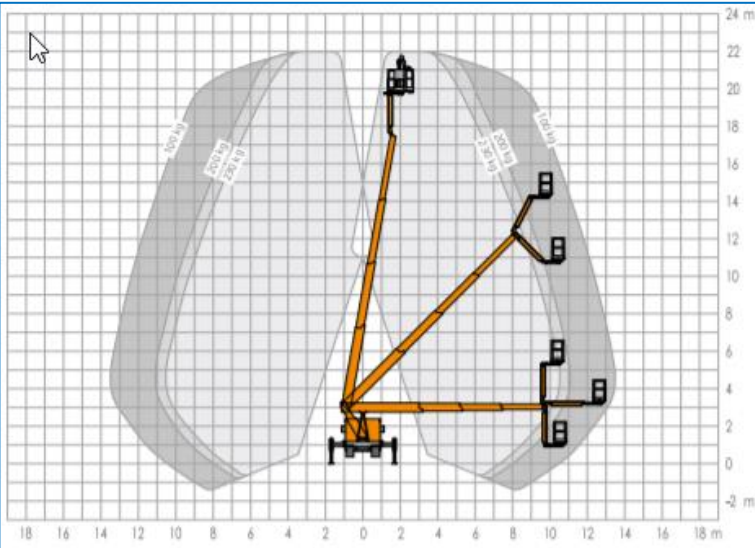

### Besonderheiten

- LKW Führerschein B
- Einfache Bedienung
- 230 V-Anschluss im Korb
- Vollvariable Abstützung
- Aufstellautomatik
- Mit Korbarm

## 22m LKW-Arbeitsbühne (Führerschein B) Ruthmann Type: TBR 220

### Technische Daten

Maximale Arbeitshöhe	22,10 m
Maximale seitliche Reichweite	16,40 m
Maximale Korblast	230 kg
Maximale Abstützbreite	3,70 m
Gerätelänge	6,92 m
Gerätebreite	2,40 m
Gerätehöhe	2,99 m
Gesamtgewicht	3.500 kg
Korbgröße (l x b)	1,40 x 0,70
Korbdrehung	2 x 85°
Antriebsart	Diesel
Korbarm	Ja
Reifentyp	All Weather