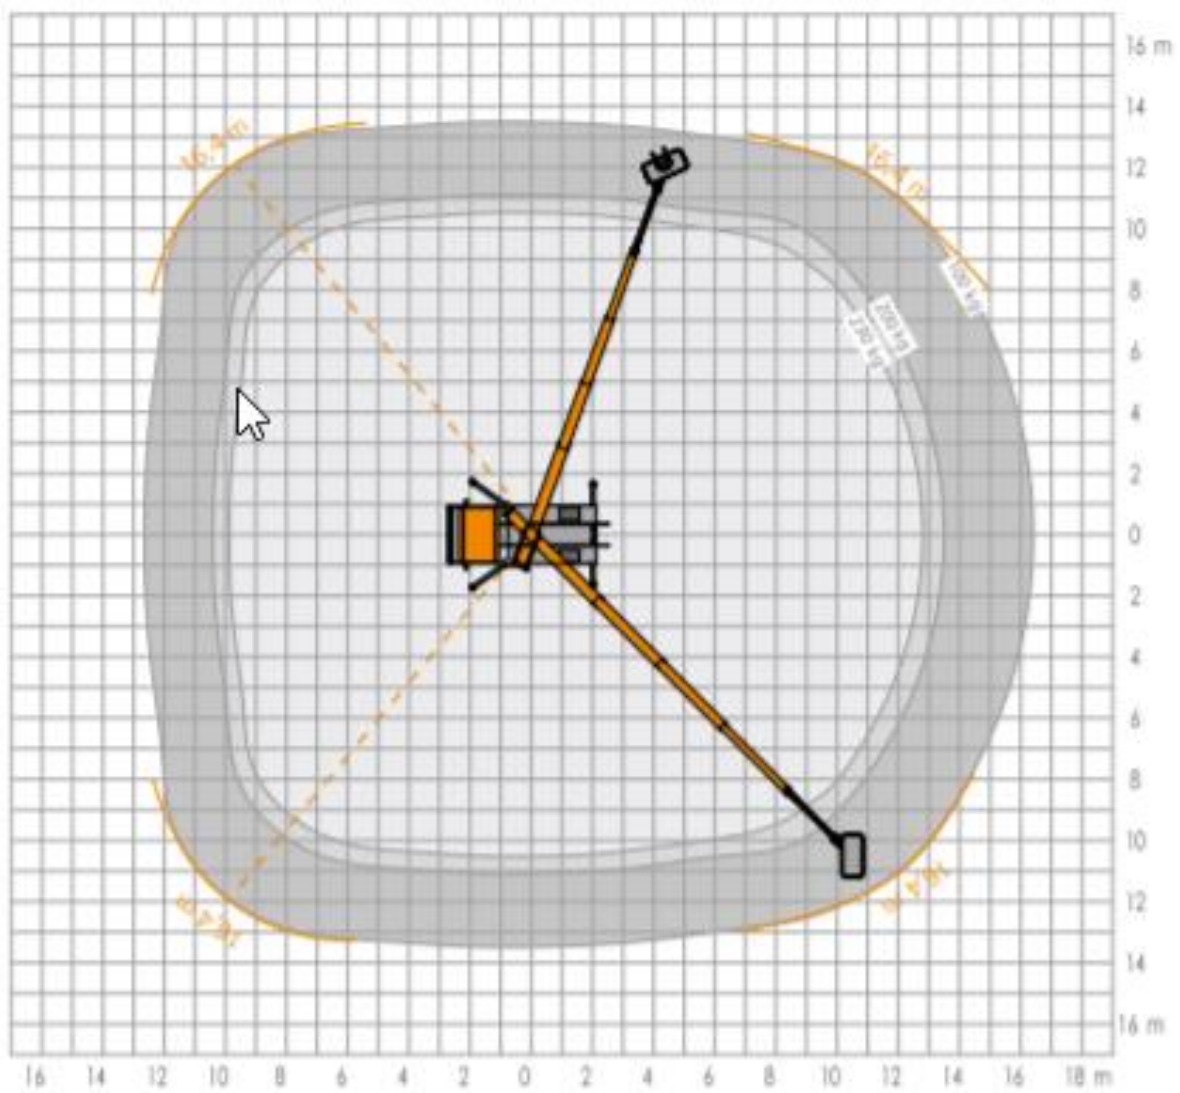

## 22m Autohoogwerker (B-Rijbewijs) - Ruthmann TBR 220

### Werkdiagram (Zijaanzicht)

## Werkdiagram (Bovenaanzicht)