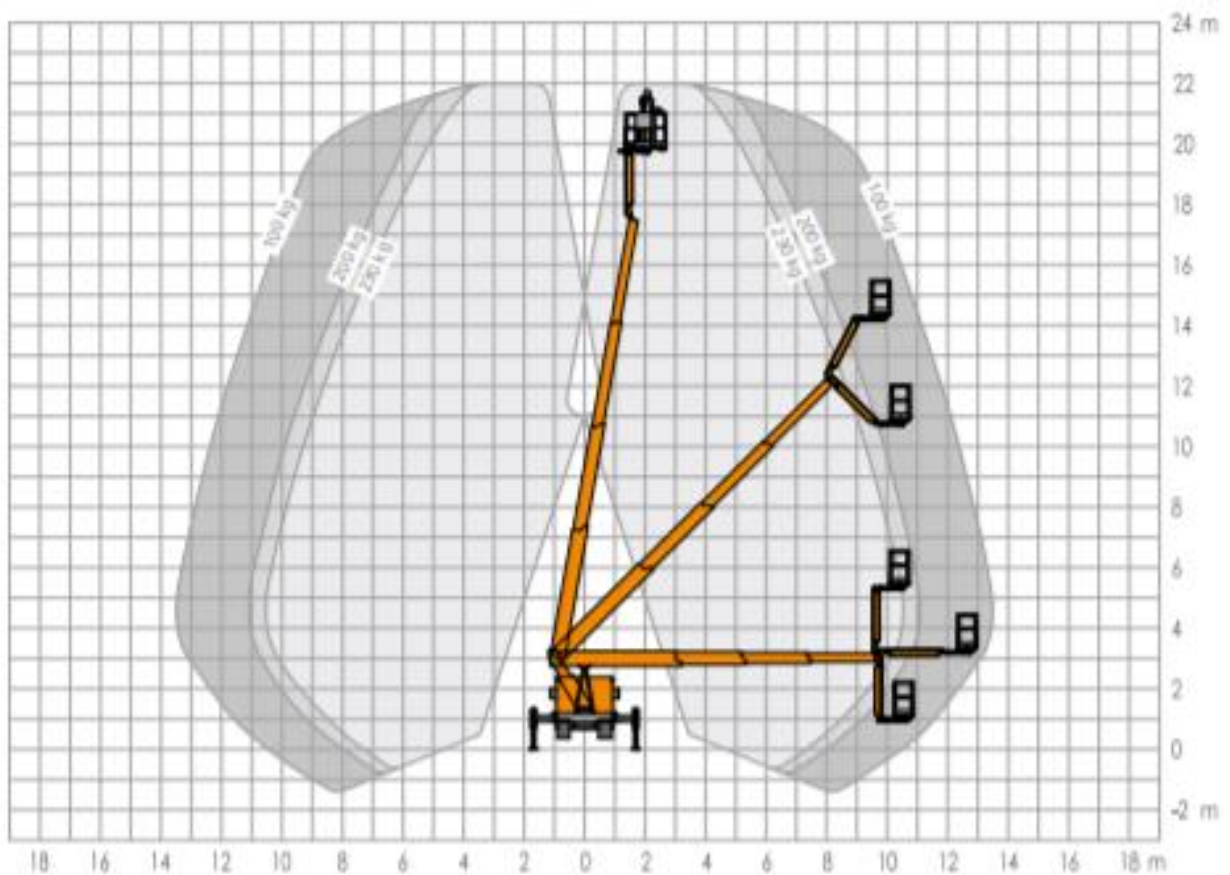

## 22m Autohoogwerker (B-Rijbewijs) - Ruthmann TBR 220

### Werkdiagram (Zijaanzicht)

## Werkdiagram (Bovenaanzicht)