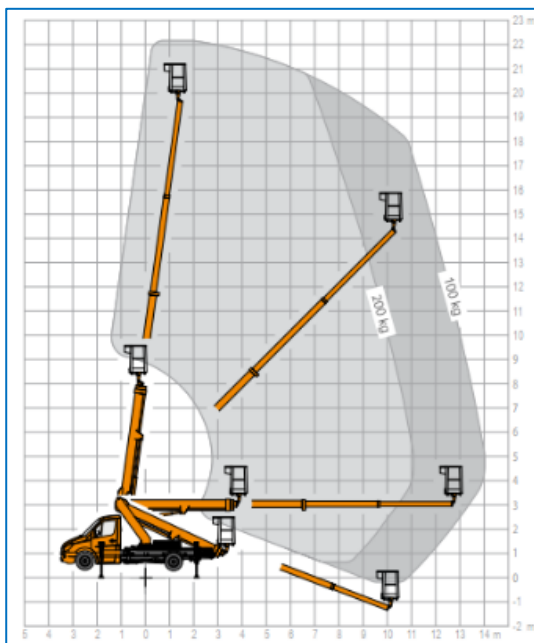

Kenmerken

- Autorijbewijs B
- Eenvoudige bediening
- 230 V aansluiting in de bak
- Volledig variabele ondersteuning
- automatisch afstempelen

22m Ruthmann Autohoogwerker Type: TB 220

Technische Data

Maximale werkhoogte	22,10 m
Maximaal zijdelings bereik	14,00 m
Maximale gondelbelasting	200 kg
Maximale stempelbreedte	8,40 m
Machine lengte	6,44 m
Machine breedte	2,00 m
Machine hoogte	3,00 m
Totaalgewicht	3500 kg
Afmeting gondel (l x b)	1,40 x 0,70
Rotatie gondel	2x90°
Aandrijving	Diesel
JIB	Nee
Bandensoort	All Weather