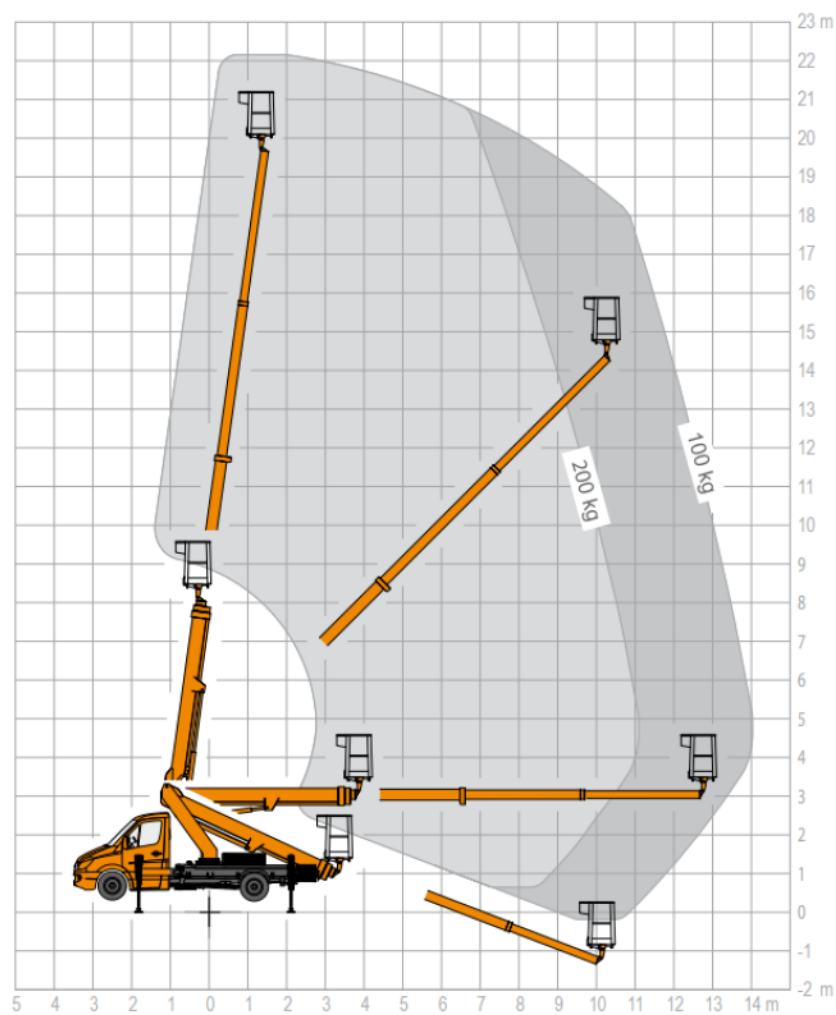

22m autohoogwerker - Ruthmann TB 220

Werkdiagram (Zijaanzicht)

MA-BO Hoogwerkers BV

-  www.ma-bo.info
-  0316-745613
-  planning@ma-bo.info
-  Hengelderweg 8a, 6942 NC, Didam

Werkdiagram (Bovenaanzicht)

MA-BO Hoogwerkers BV