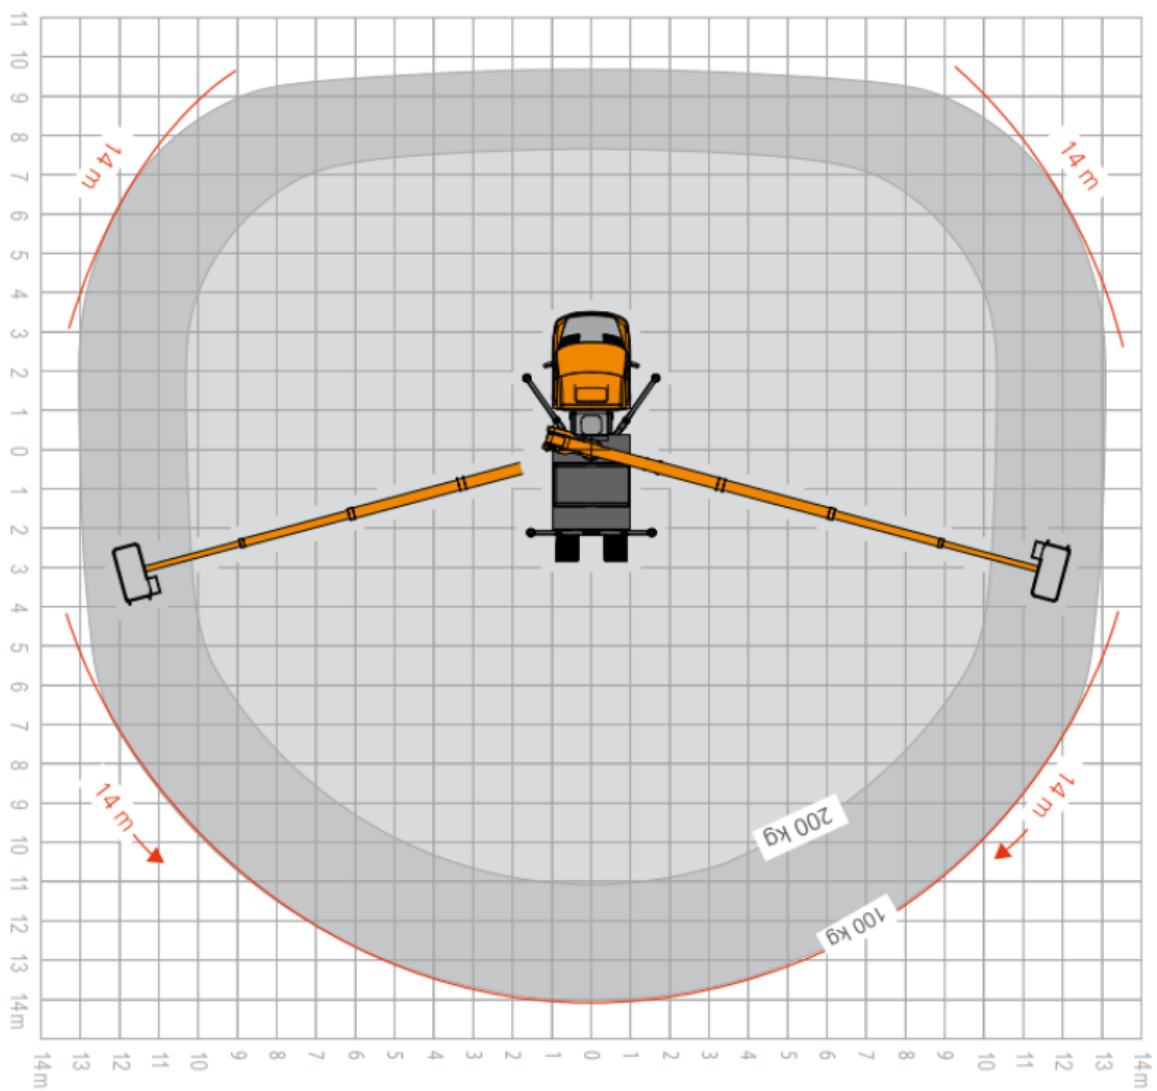

22m autohoogwerker - Ruthmann TB 220

Werkdiagram (Zijaanzicht)

MA-BO Hoogwerkers BV

-  www.ma-bo.info
-  0316-745613
-  planning@ma-bo.info
-  Hengelderweg 8a, 6942 NC, Didam

Werkdiagram (Bovenaanzicht)

MA-BO Hoogwerkers BV