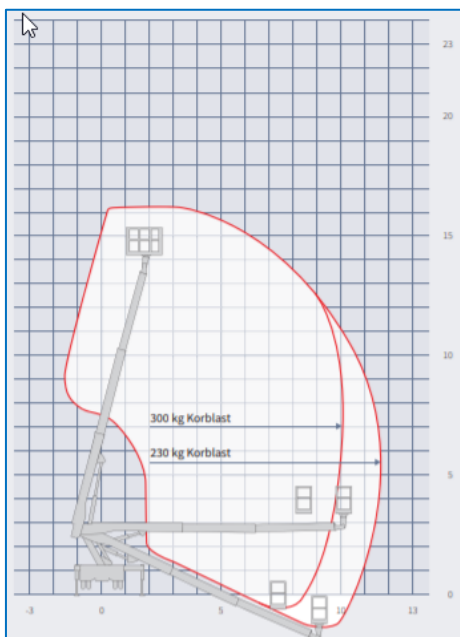

## Besonderheiten

- LKW Führerschein B
- Einfache Bedienung
- 230 V-Anschluss im Korb
- Abstützung im Fahrzeugprofil möglich

## 16m LKW-Arbeitsbühne (Führerschein B) Ruthmann Type: T160

## Technische Daten

Maximale Arbeitshöhe	16,00 m
Maximale seitliche Reichweite	11,50 m
Maximale Korblast	300 kg
Maximale Abstützbreite	2,50 m
Gerätelänge	6,06 m
Gerätebreite	2,20 m
Gerätehöhe	2,82 m
Gesamtgewicht	3.490 kg
Korbgröße (l x b)	1,60 x 0,70
Korbdrehung	2 x 60°
Antriebsart	Diesel
Korbarm	Ne
Reifentyp	All Weather