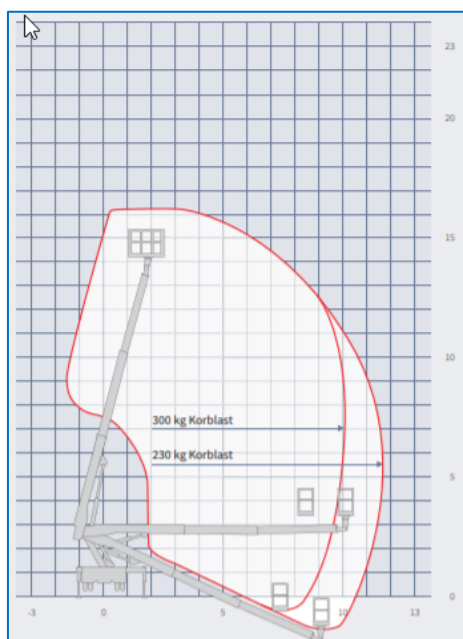

Kenmerken

- Autorijbewijs B
- Eenvoudige bediening
- 230 V aansluiting in de bak
- Afstempeling in profiel

16m Autohoogwerker (B-rijbewijs) Ruthmann Type: T160

Technische Data

Maximale werkhoopte	16,00 m
Maximaal zijdelings bereik	11,50 m
Maximale gondelbelasting	300 kg
Maximale stempelbreedte	2,50 m
Machine lengte	6,06 m
Machine breedte	2,20 m
Machine hoogte	2,82 m
Totaalgewicht	3.490 kg
Afmeting gondel (l x b)	1,60 x 0,70
Rotatie gondel	2 x 60°
Aandrijving	Diesel
JIB	Nee
Bandensoort	All Weather