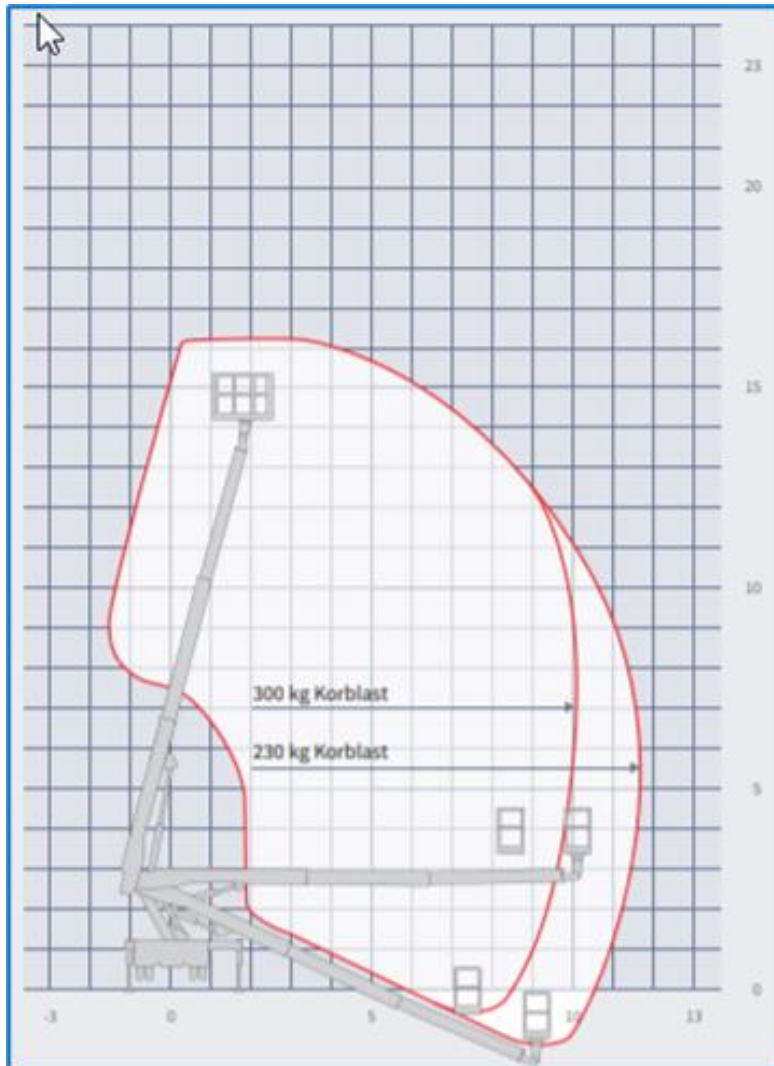

16m LKW-Arbeitsbühne (B-Führerschein) Ruthmann Type: T160

Arbeitsdiagramm (Seitenansicht)

MA-BO Hoogwerkers BV

-  www.ma-bo.info
-  0316-745613
-  planning@ma-bo.info
-  Hengelderweg 8a, 6942 NC, Didam