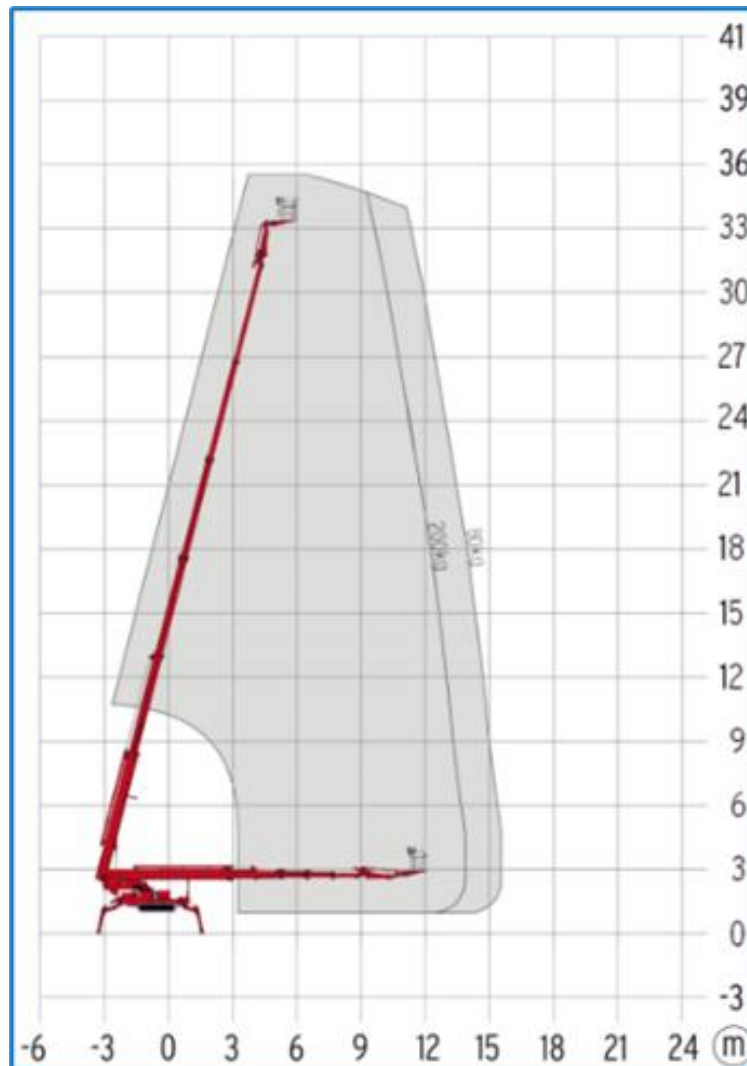

36m spin / rups hoogwerker Teupe Type: LEO36T

Werkdiagram (Zijaanzicht)

MA-BO Hoogwerkers BV

www.ma-bo.info

0316-745613

planning@ma-bo.info

Hengelderweg 8a, 6942 NC, Didam