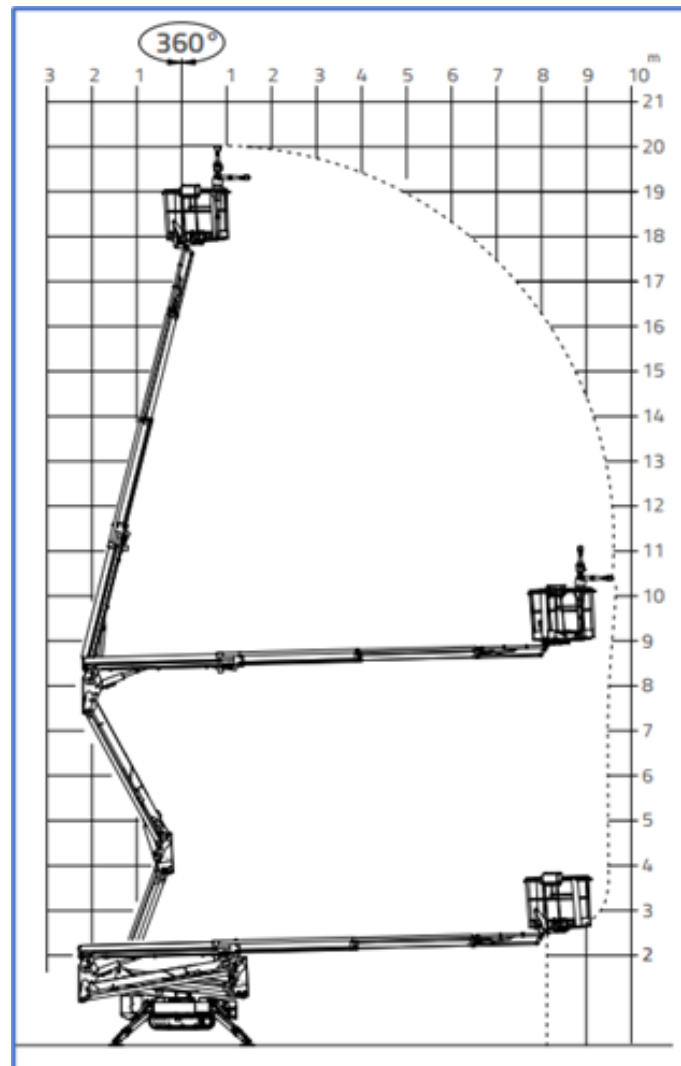

20m spin / rups hoogwerker Hinowa Type: LL 20.10 IIIS

Werkdiagram (Zijaanzicht)

MA-BO Hoogwerkers BV

www.ma-bo.info

0316-745613

planning@ma-bo.info

Hengelderweg 8a, 6942 NC, Didam