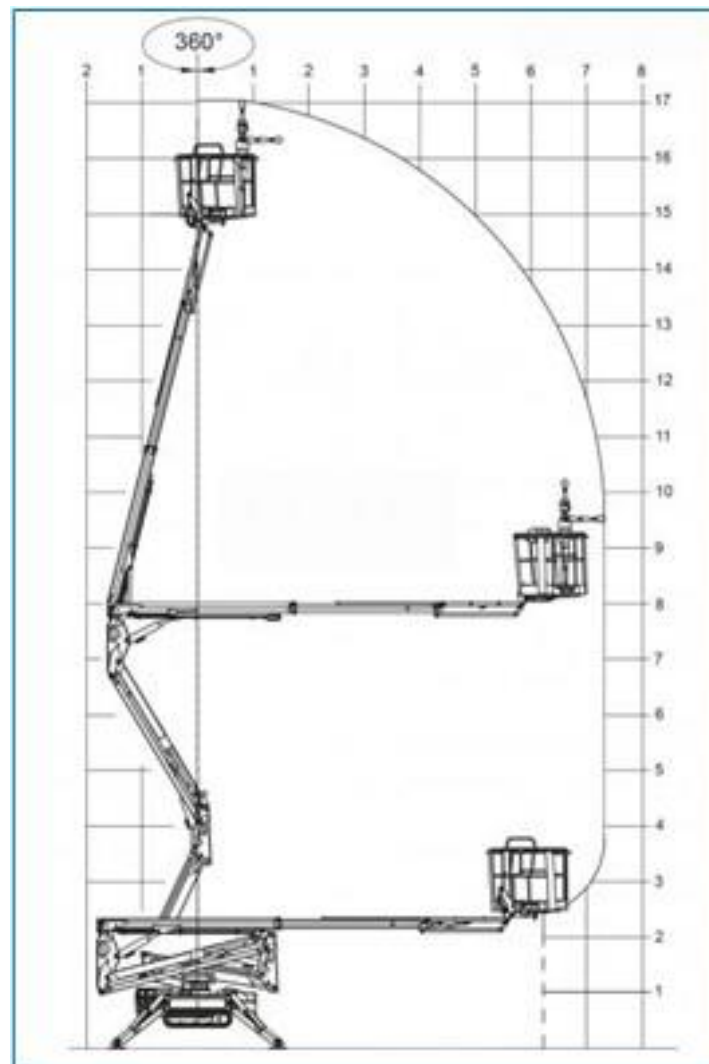

## 17m spin / rups hoogwerker Hinowa Type: LL 17.75 IIIS

### Werkdiagram (Zijaanzicht)