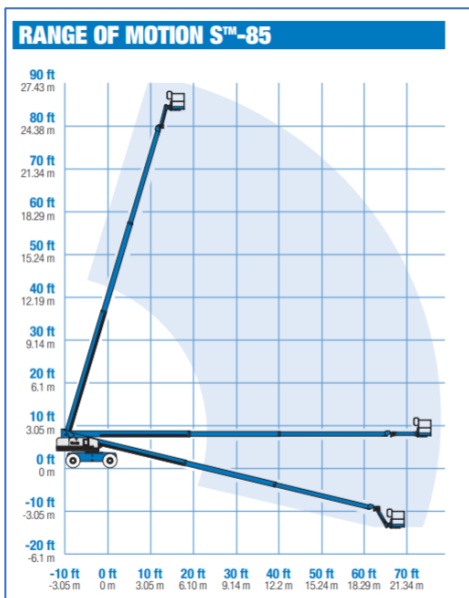

## 28m Telescoop hoogwerker Type: S85 4x4

### Technische Data

Maximale werkhoogte	27,90 m
Maximaal zijdelings bereik	23,60 m
Maximale gondelbelasting	454 kg
Maximum stempelbreedte	nvt
Machine lengte	12,27 m
Machine breedte	2,44 m
Machine hoogte	2,80 m
Totaal gewicht	16.266 kg
Afmetingen Gondel (l x b)	1,83 x 0,76
Rotatie gondel	160°
aandrijving	Diesel
JIB	Ja
Bandensoort	4 x 4