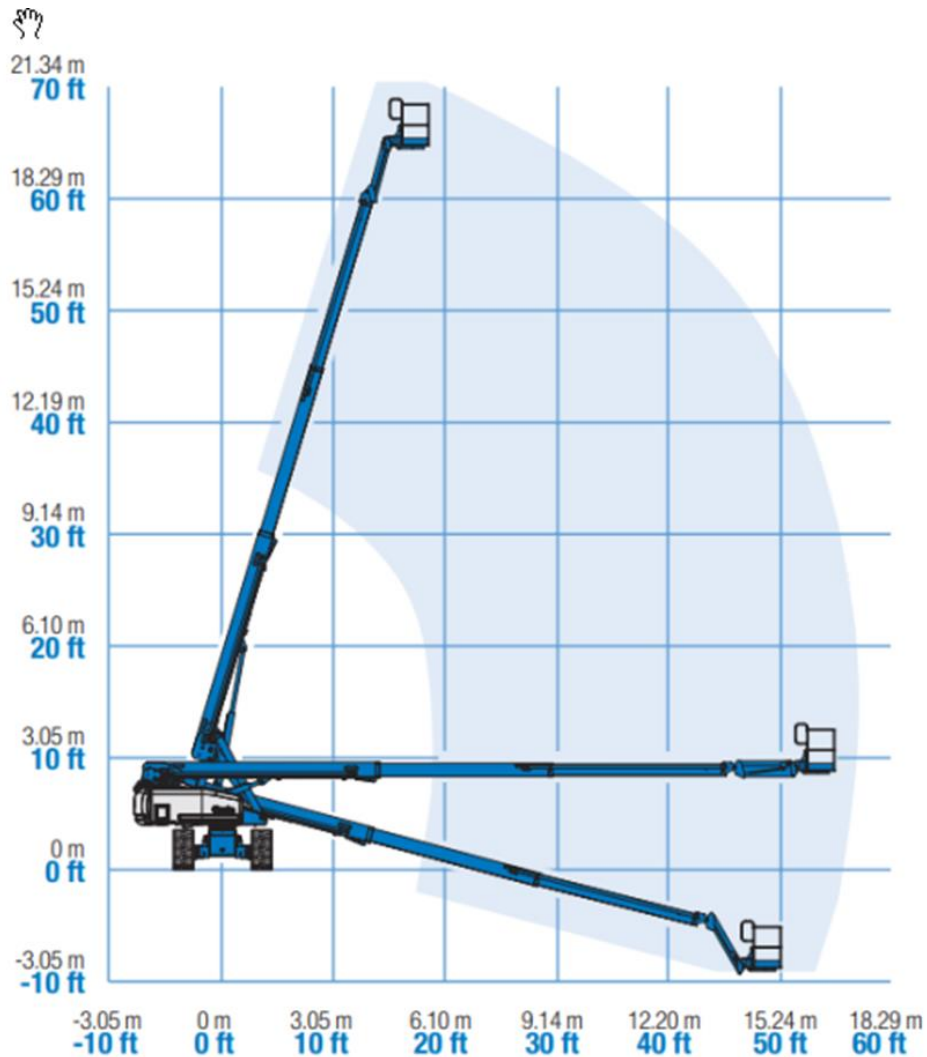

## 22m Diesel Teleskop Arbeitsbühne Genie Type: S65 TraX

### Arbeitsdiagramm (Seitenansicht)