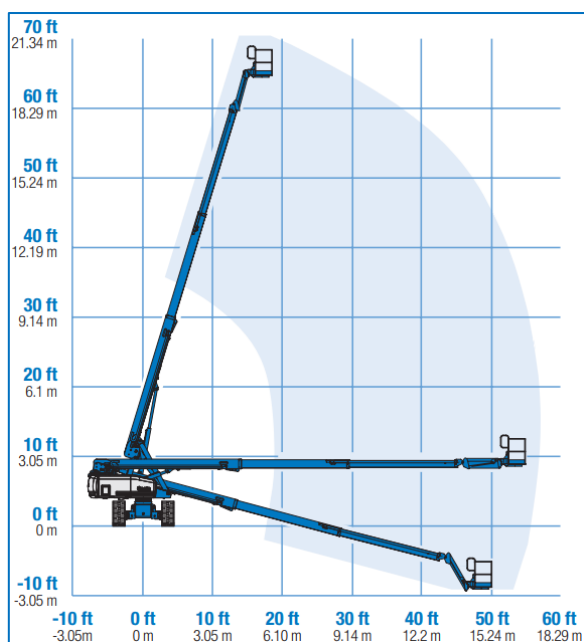

Besonderheiten

- Selbstfahrend
- Mit Korbarm
- Teleskopbühne
- Fahrbar in voller Höhe
- Mit Kettenfahrwerk
- 4 x 4 Antrieb

22m Diesel Teleskop-Arbeitsbühne Genie Type: S65 TraX

Technische Daten

Maximale Arbeitshöhe	21,80 m
Maximale seitliche Reichweite	17,10 m
Maximale Korblast	227 kg
Maximale Abstützbreite	n.v.t.
Gerätelänge	9,50 m
Gerätebreite	2,49 m
Gerätehöhe	2,72 m
Gesamtgewicht	10024 kg
Korbgröße (l x b)	0.91 x 2,44
Korbdrehung	135°
Antriebsart	Diesel
Korbarm	Ja
Reifentyp	Raupen