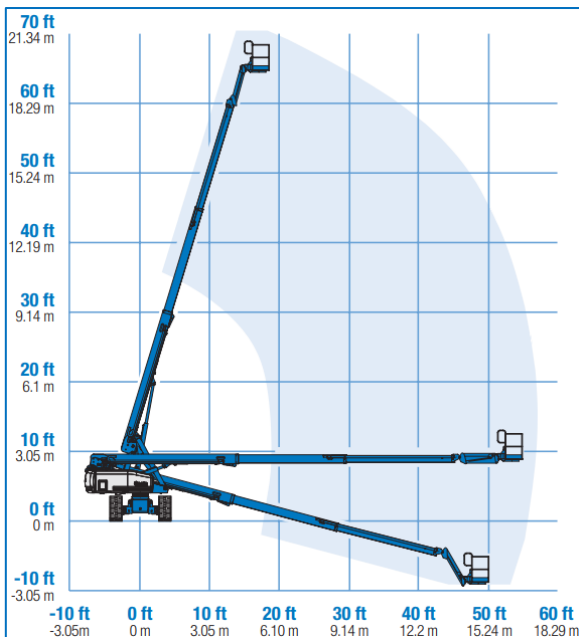

### Kenmerken

- Zelfrijdend
- Met Jib
- Telescoop hoogwerker
- Vierwielaandrijving
- Pendelas
- Mobiel op volle hoogte

## 22m Diesel Telescoophoogwerker Genie Type: S65

### Technische Data

Maximale werkhoogte	21,80 m
Maximaal zijdelings bereik	17,10 m
Maximale gondelbelasting	227 kg
Maximale stempelbreedte	n.v.t.
Machine lengte	9,50 m
Machine breedte	2,49 m
Machine hoogte	2,72 m
Totaalgewicht	10024 kg
Afmeting gondel (l x b)	0.91 x 2,44
Rotatie gondel	135°
Aandrijving	Diesel
JIB	Ja
Bandensoort	Banden