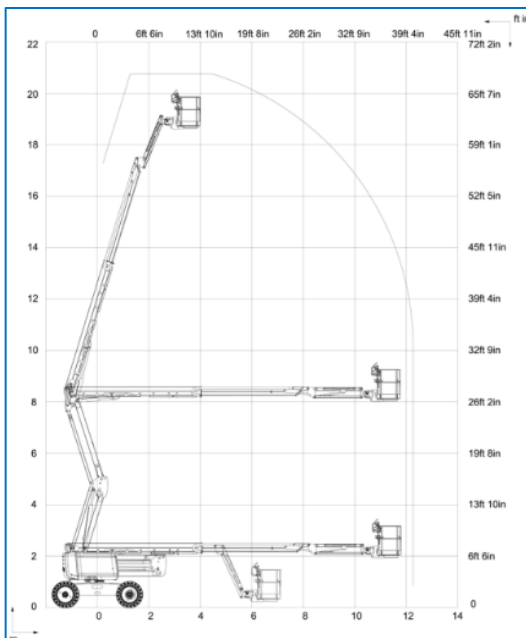

## Besonderheiten

- Selbstfahrend
- Mit Korbarm
- Für den Innenbereich geeignet
- Gelenk-Teleskop
- Fahrbar in voller Höhe
- Richtungserkennung Fahr-/Lenkfunktion
- All Terrain Reifen

## 21m Elektro Gelenkteleskop-Arbeitsbühne Haulotte Type: HA 20RTJ Pro

## Technische Daten

Maximale Arbeitshöhe	20,60 m
Maximale seitliche Reichweite	12,20 m
Maximale Korblast	230 kg
Maximale Abstützbreite	2,40 m
Gerätelänge	8,80 m
Gerätebreite	2,42 m
Gerätehöhe	2,93 m
Gesamtgewicht	9600 kg
Korbgröße (l x b)	1,83 x 0,80
Korbdrehung	140°
Antriebsart	Elektrisch
Korbarm	Ja
Reifentyp	All Terrain