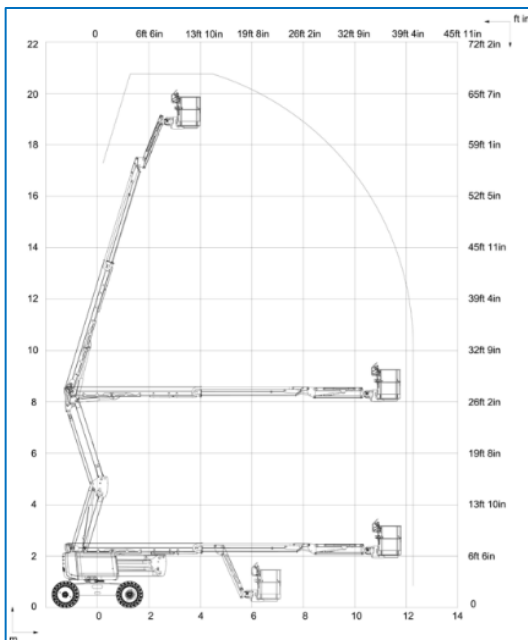

Kenmerken

- Zelfrijdend
- Met Jib
- geschikt voor gebruik binnenshuis
- gelede telescoop
- Mobiel op volle hoogte
- Richtingherkenning rij-/stuurfunctie

21m Elektrische Knikhoogwerker Haulotte Type: HA 20RTJ Pro

Technische Data

| | |
|-----------------------------------|---------------------|
| Maximale werkhoogte | 20,60 m |
| Maximaal zijdelings bereik | 12,20 m |
| Maximale gondelbelasting | 230 kg |
| Maximale stempelbreedte | 2,40 m |
| Machine lengte | 8,80 m |
| Machine breedte | 2,42 m |
| Machine hoogte | 2,93 m |
| Totaalgewicht | 9600 kg |
| Afmeting gondel (l x b) | 1,83 x 0,80 |
| Rotatie gondel | 140° |
| Aandrijving | Elektronisch |
| JIB | Ja |
| Bandensoort | Banden |