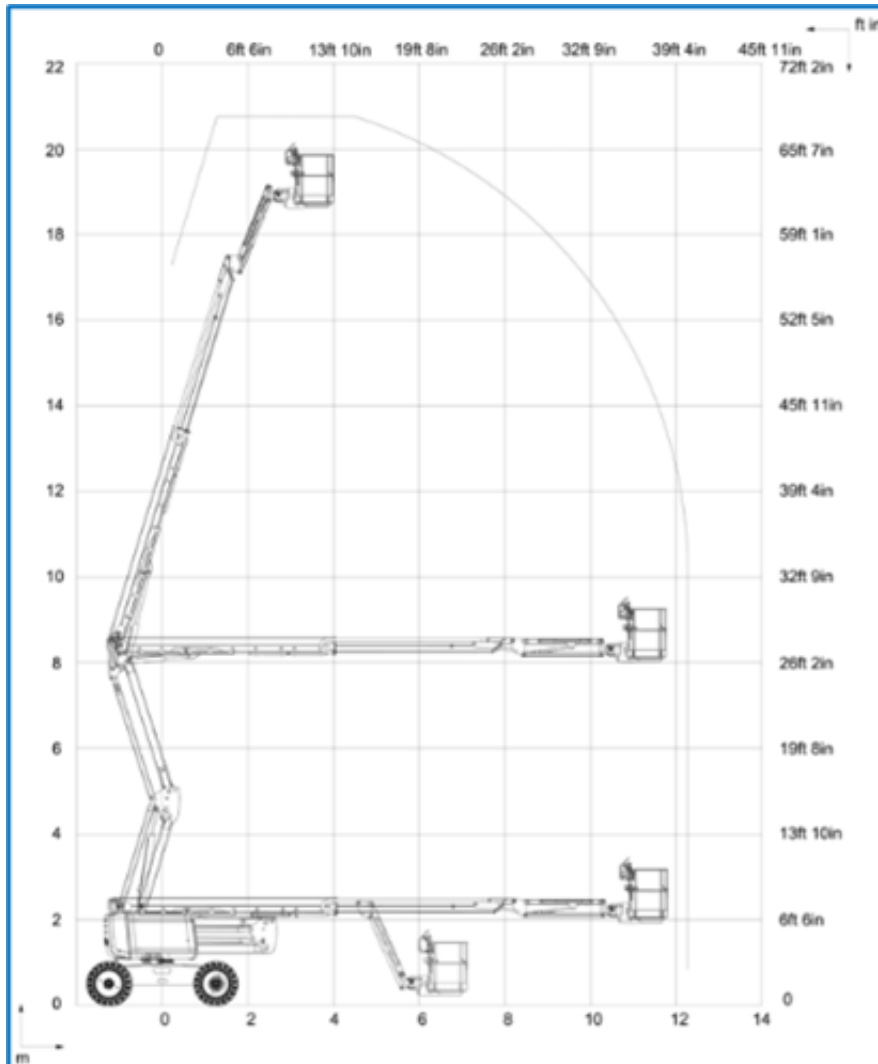

21m Elektro Gelenk-Teleskopbühne Haulotte - HA 20RTJ Pro

Arbeitsdiagramm (Seitenansicht)

MA-BO Hoogwerkers BV

-  www.ma-bo.info
-  0316-745613
-  planning@ma-bo.info
-  Hengelderweg 8a, 6942 NC, Didam