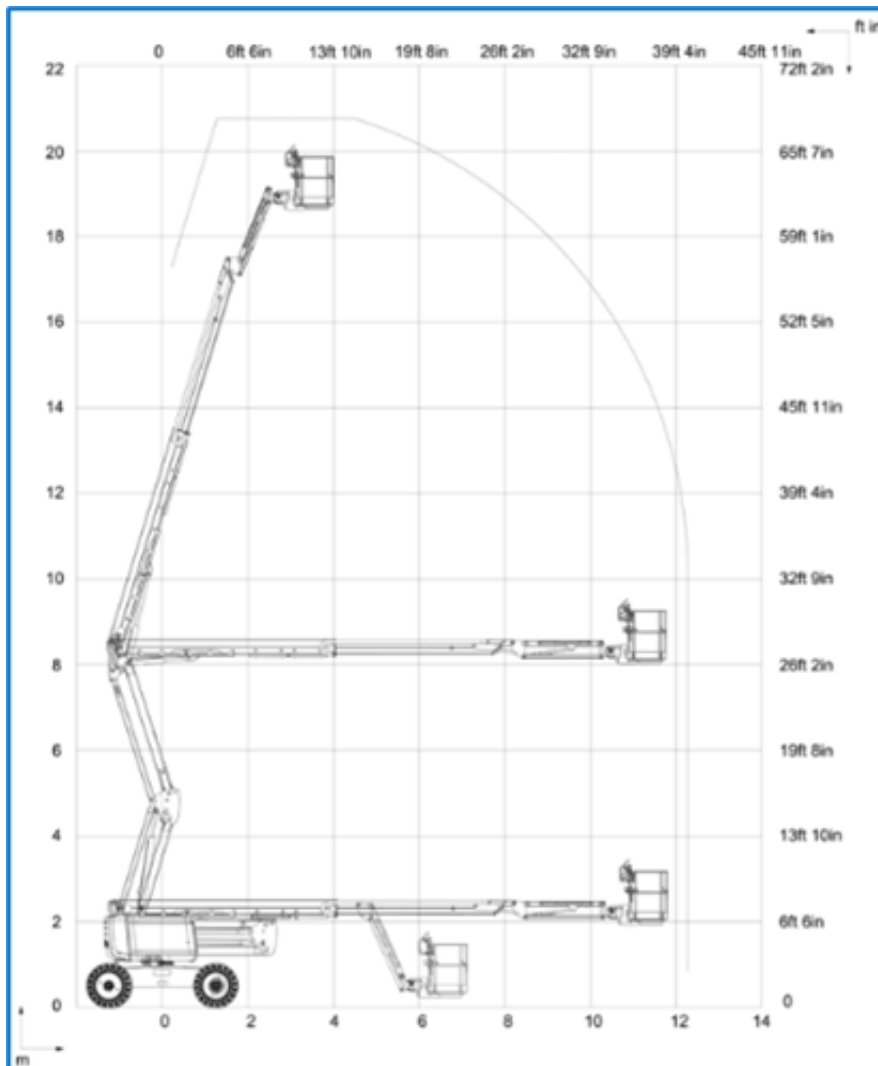

21m elektrische knikhoogwerker Haulotte - HA 20RTJ Pro

Werkdiagram (Zijaanzicht)

MA-BO Hoogwerkers BV

 www.ma-bo.info
 0316-745613
 planning@ma-bo.info
 Hengelderweg 8a, 6942 NC, Didam