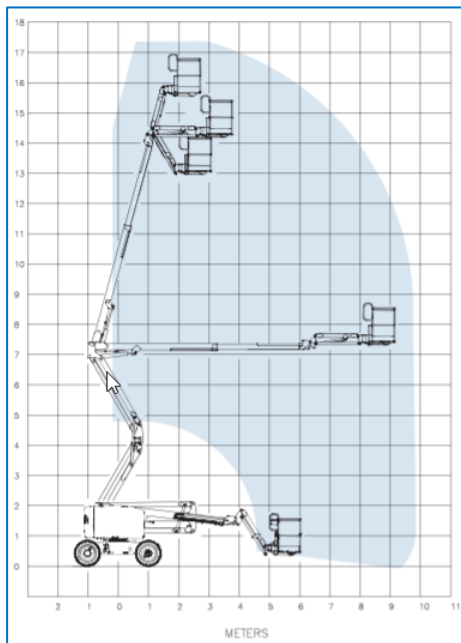

Kenmerken

- Zelfrijdend
- Vierwielaandrijving
- Met Jib
- Pendel-as
- Mobiel op volle hoogte
- All terrain banden

18m Diesel Knik-telescoophoogwerker Genie Type: Z51 JRT

Technische Data

Maximale werkhoogte	17,59 m
Maximaal zijdelings bereik	9,37 m
Maximale gondelbelasting	227 kg
Maximale stempelbreedte	n.v.t.
Machine lengte	7,58 m
Machine breedte	2,29 m
Machine hoogte	2,13 m
Totaalgewicht	7394 kg
Afmeting gondel (l x b)	1,83 x 0,76
Rotatie gondel	160°
Aandrijving	Diesel
JIB	Ja
Bandensoort	All Terrain