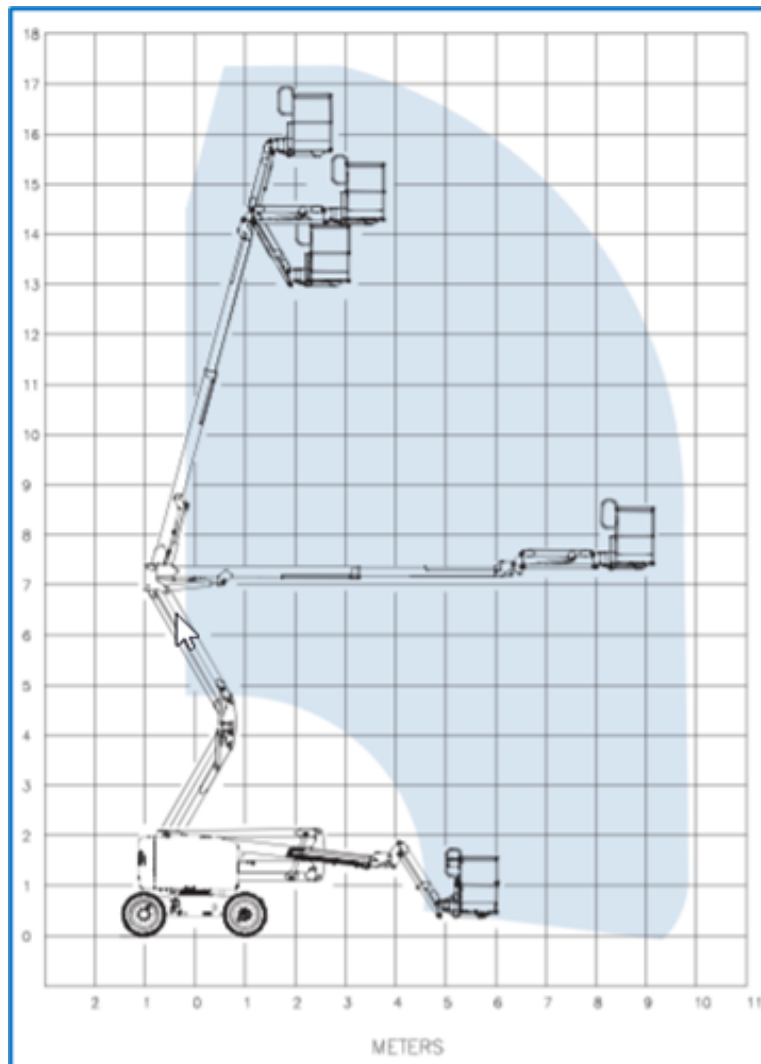

18m Elektro Gelenk-Teleskopbühne Genie - Z51 JRT

Arbeitsdiagramm (Seitenansicht)

MA-BO Hoogwerkers BV

-  www.ma-bo.info
-  0316-745613
-  planning@ma-bo.info
-  Hengelderweg 8a, 6942 NC, Didam