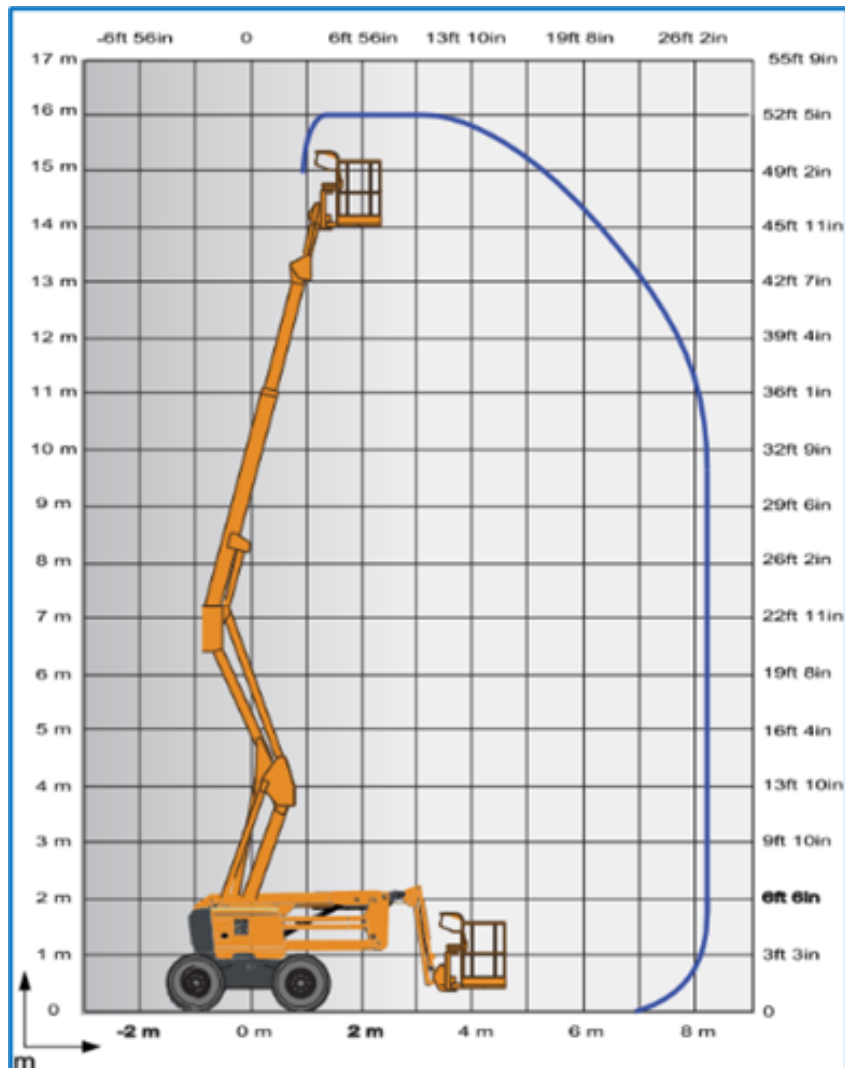

16m Diesel Gelenk-Teleskopbühne Haulotte Type: HA16 RTJ Pro

Arbeitsdiagramm (Seitenansicht)

MA-BO Hoogwerkers BV

-  www.ma-bo.info
-  0316-745613
-  planning@ma-bo.info
-  Hengelderweg 8a, 6942 NC, Didam