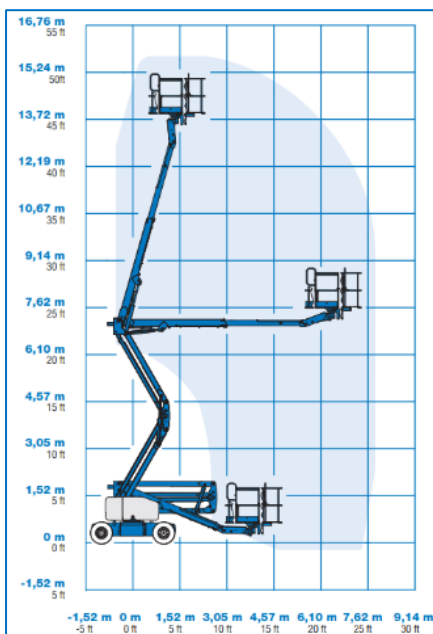

Kenmerken

- Zelfrijdend
- Met Jib
- Witte banden
- Geschikt voor indoor gebruik
- Knik telescoop
- Mobiel op volle hoogte
- Richtingsherkenning rij-/stuurfunctie
- Elektrische aandrijving

16m Elektrische Knikhoogwerker Genie Type: Z45-25J DC

Technische Data

Maximale werkhogte	15,94 m
Maximaal zijdelings bereik	7,65 m
Maximale gondelbelasting	227 kg
Maximale stempelbreedte	n.v.t.
Machine lengte	6,83 m
Machine breedte	1,79 m
Machine hoogte	2,00 m
Totaalgewicht	7620 kg
Afmeting gondel (l x b)	0,76 x 1,83
Rotatie gondel	135°
Aandrijving	Elektro
JIB	Ja
Bandensoort	Banden