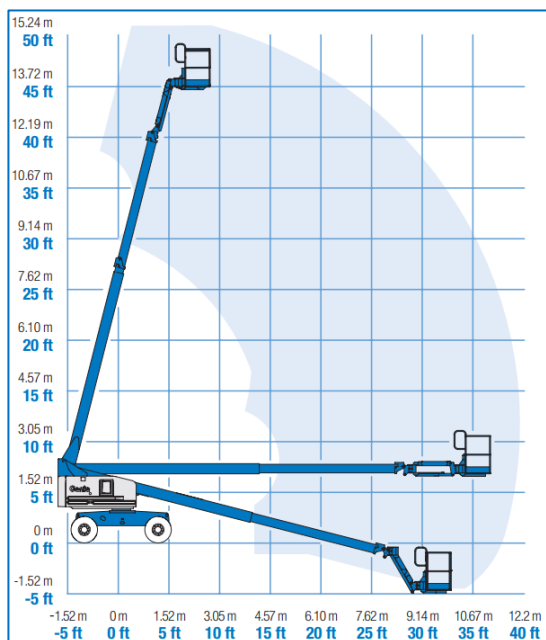

### Kenmerken

- Zelfrijdend
- Met Jib
- Teleskoop hoogwerker
- Vierwielaandrijving
- Pendelas
- Mobiel op volle hoogte

## 16m Elektrische Knikhoogwerker Genie Type: S45 Trax

### Technische Data

<b>Maximale werkhoogte</b>	<b>15,72 m</b>
<b>Maximaal zijdelings bereik</b>	<b>11,18 m</b>
<b>Maximale gondelbelasting</b>	<b>227 kg</b>
<b>Maximale stempelbreedte</b>	<b>n.v.t.</b>
<b>Machine lengte</b>	<b>8,48 m</b>
<b>Machine breedte</b>	<b>2,31 m</b>
<b>Machine hoogte</b>	<b>2,49 m</b>
<b>Totaalgewicht</b>	<b>7927 kg</b>
<b>Afmeting gondel (l x b)</b>	<b>0,91 x 2,44</b>
<b>Rotatie gondel</b>	<b>135°</b>
<b>Aandrijving</b>	<b>Elektrisch</b>
<b>JIB</b>	<b>Ja</b>
<b>Bandensoort</b>	<b>Rups</b>