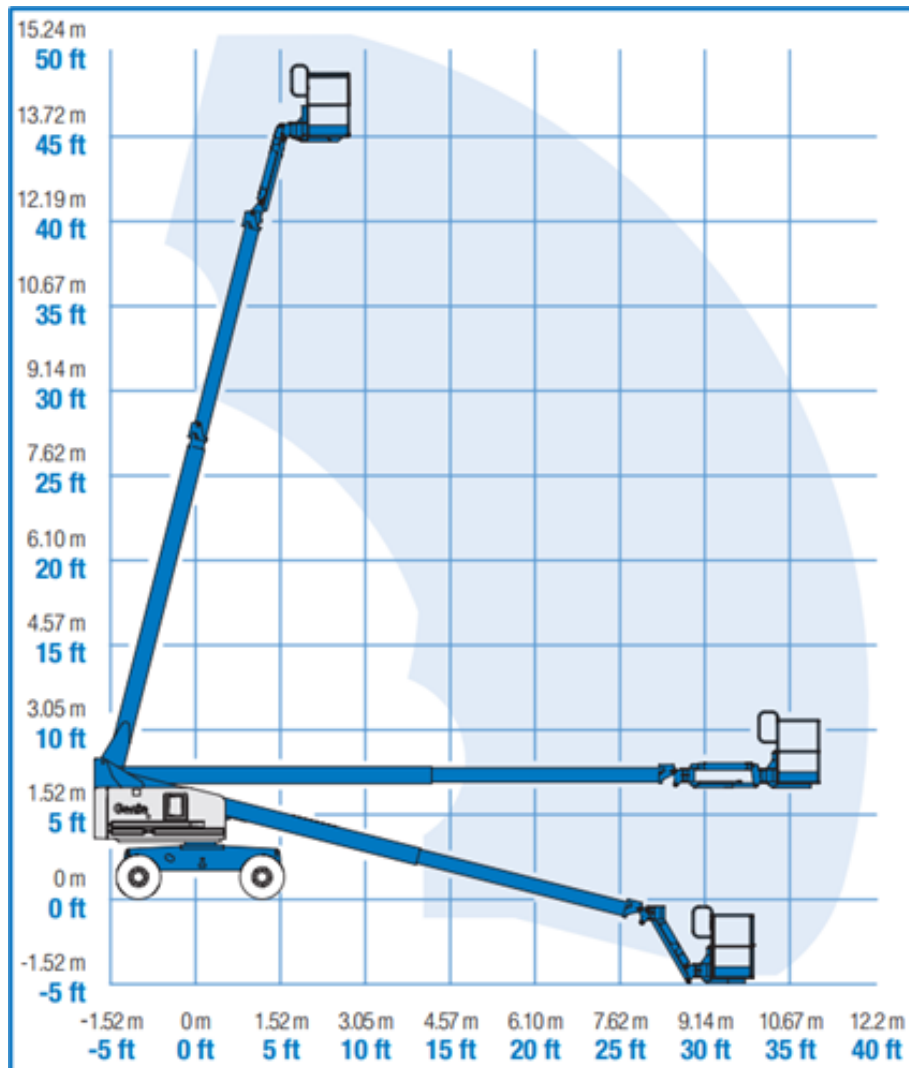

16m Elektrisch Teleskop Arbeitsbühne Genie Type: S45 Trax

Arbeitsdiagramm (Seitenansicht)

MA-BO Hoogwerkers BV

-  www.ma-bo.info
-  0316-745613
-  planning@ma-bo.info
-  Hengelderweg 8a, 6942 NC, Didam