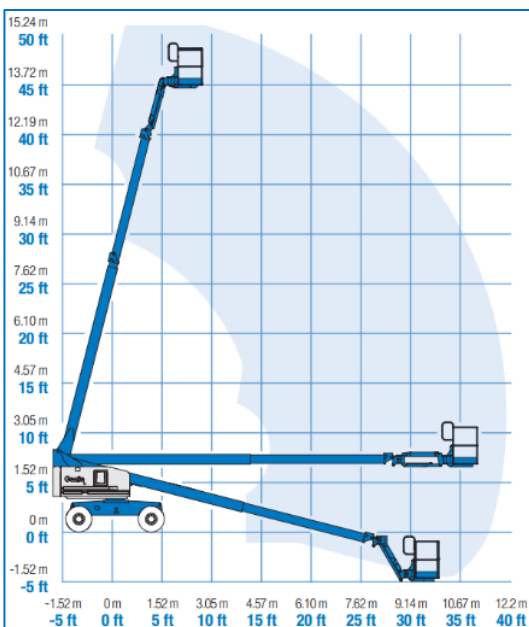

Besonderheiten

- Selbstfahrend
- Mit Korbarm
- Teleskopbühne
- Allrad Antrieb (4 x 4)
- Pendelachse
- Fahrbar in voller Höhe
- All Terrain Reifen

16m Elektrisch Teleskop Arbeitsbühne Genie Type: S45

Technische Daten

Maximale Arbeitshöhe	15,72 m
Maximale seitliche Reichweite	11,18 m
Maximale Gondellast	227 kg
Maximale Stanzbreite	n.a.
Maschinenlänge	8,48 m
Maschinenbreite	2,24 m
Maschinenhöhe	2,49 m
Gesamtgewicht	6709 kg
Gondelgröße (l x b)	0,91 x 2,44
Rotationsgondel	135°
Fahrt	Elektrisch
Korbarm	Ja
Reifentyp	All terrain