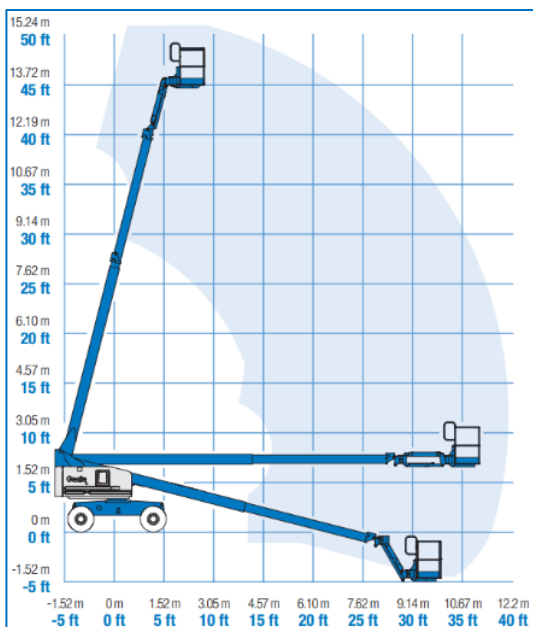

Kenmerken

- Zelfrijdend
- Met Jib
- Teleskoop hoogwerker
- Vierwielaandrijving
- Pendelas
- Mobiel op volle hoogte

16m Diesel Telescoophoogwerker Genie Type: S45

Technische Data

Maximale werkhoogte	15,72 m
Maximaal zijdelings bereik	11,18 m
Maximale gondelbelasting	227 kg
Maximale stempelbreedte	n.v.t.
Machine lengte	8,48 m
Machine breedte	2,24 m
Machine hoogte	2,49 m
Totaalgewicht	6709 kg
Afmeting gondel (l x b)	0.91 x 2,44
Rotatie gondel	135°
Aandrijving	Elektrisch
JIB	Ja
Bandensoort	All terrain