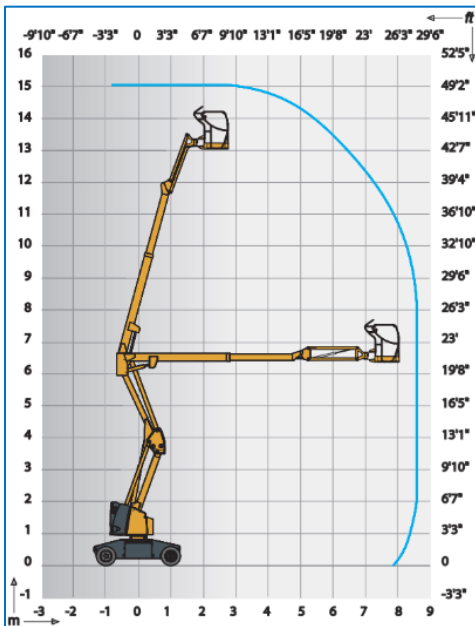

Kenmerken

- Zelfrijdend
- Vierwielaandrijving
- Met Jib
- Gelede telescoop
- Pendel-as
- Mobiel op volle hoogte

15m Elektrische Knikhoogwerker Haulotte Type: HA15 IP

Technische Data

Maximale werkhoogte	14,87 m
Maximaal zijdelings bereik	8,65 m
Maximale gondelbelasting	230 kg
Maximale stempelbreedte	n.v.t.
Machine lengte	6,65 m
Machine breedte	1,52 m
Machine hoogte	2,10 m
Totaalgewicht	7230 kg
Afmeting gondel (l x b)	1,15 x 0,80
Rotatie gondel	130°
Aandrijving	Elektrisch
JIB	Ja
Bandensoort	Non-marking