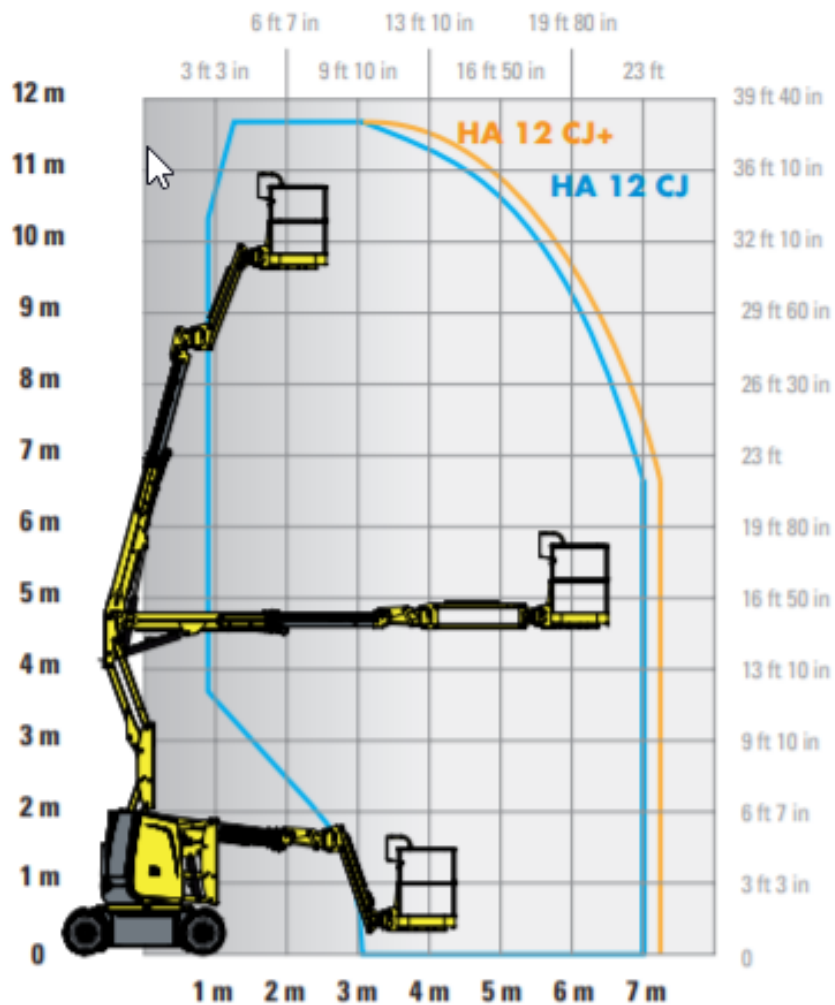

12m Elektrische Gelenk-Teleskopbühne Haulotte Type: HA12CJ

Arbeitsdiagramm (Seitenansicht)

MA-BO Hoogwerkers BV

 www.ma-bo.info

 0316-745613

 planning@ma-bo.info

 Hengelderweg 8a, 6942 NC, Didam