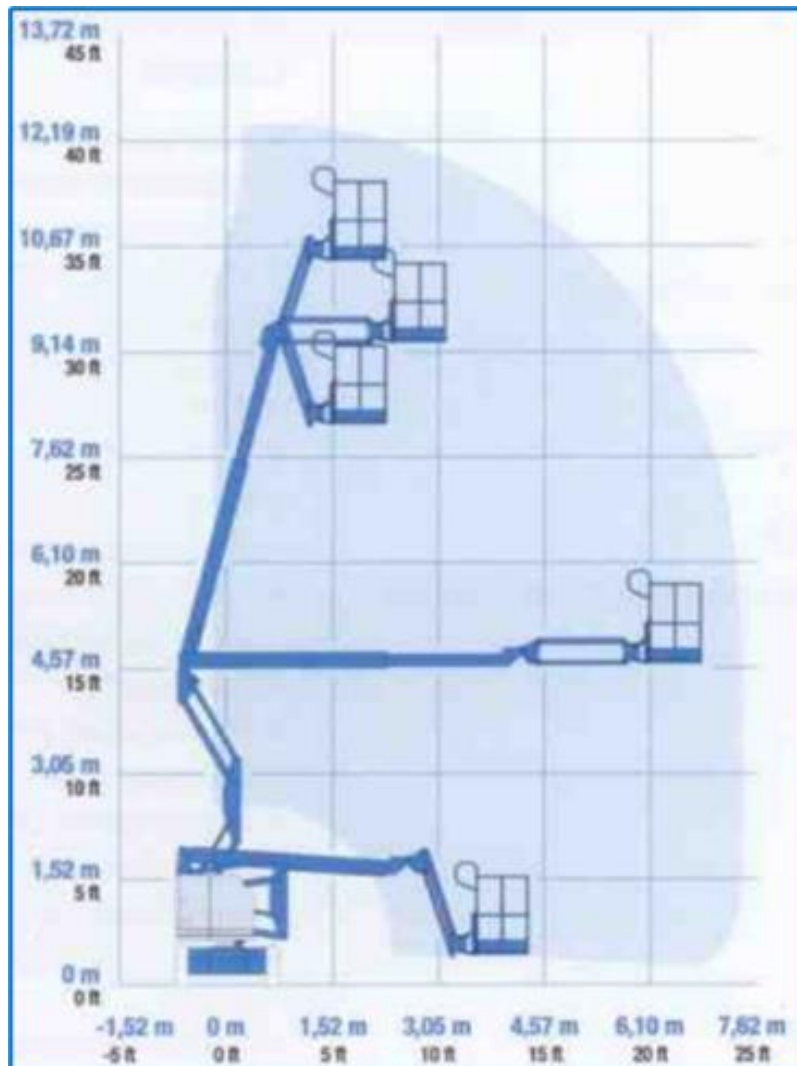

12m Elektrische Gelenk Teleskop Bühne Genie Typ: Z34-22N

Arbeitsdiagramm (Seiten-Ansicht)

MA-BO Hoogwerkers BV

-  www.ma-bo.info
-  0316-745613
-  planning@ma-bo.info
-  Hengelderweg 8a, 6942 NC, Didam