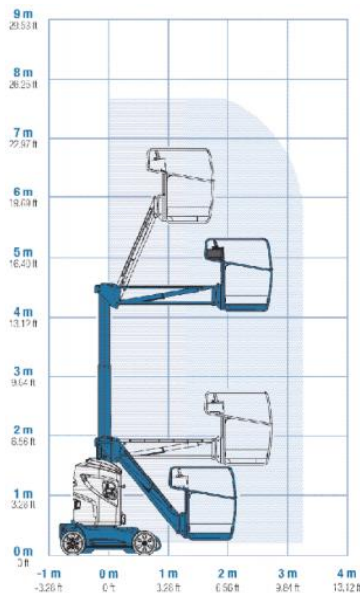

Kenmerken

- Zelfrijdend
- Met Jib
- Non-marking banden
- geschikt voor gebruik binnenshuis
- Mobiel op volle hoogte
- Richtingherkenning rij-/stuurfunctie
- Compact design

10m elektrische masthoogwerker Genie: GR-26J

Technische Data

Maximale werkhoogte	9,90 m
Maximaal zijdelings bereik	2,65 m
Maximale gondelbelasting	200 kg
Maximale stempelbreedte	n.v.t.
Machine lengte	2,82 m
Machine breedte	0,99 m
Machine hoogte	1,99 m
Totaalgewicht	2650 kg
Rotatie gondel	140°
Aandrijving	Elektrisch
JIB	Ja
Bandensoort	Non-marking