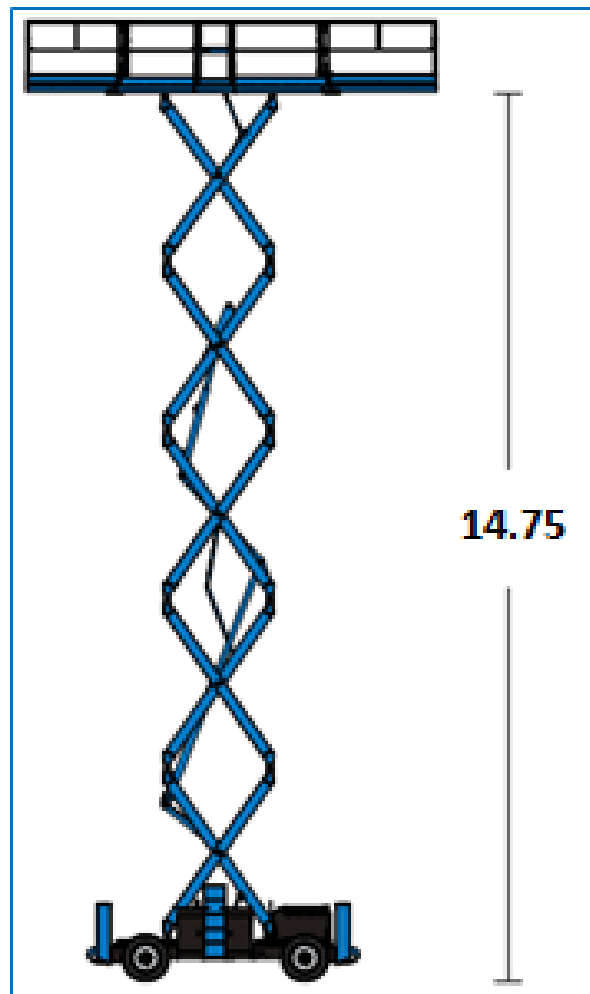

15m Diesel Scheren Arbeitsbühne Genie Megadeck Type: GS 4390 RT

Arbeitsdiagramm (Seitenansicht)

MA-BO Hoogwerkers BV

 www.ma-bo.info

 0316-745613

 planning@ma-bo.info

 Hengelderweg 8a, 6942 NC, Didam