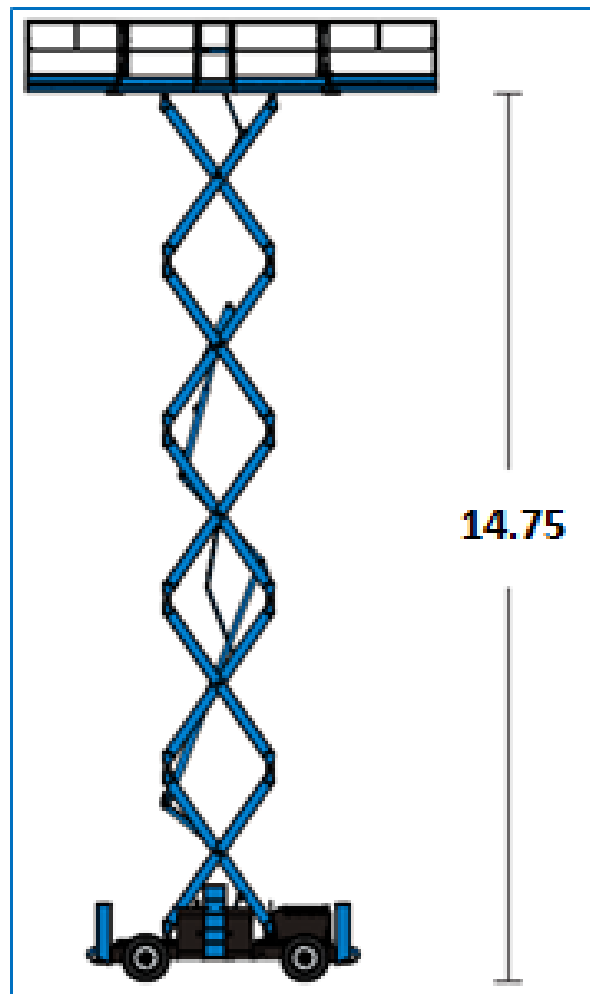

15m Diesel Schaarhoogwerker Genie Megadeck Type: GS 4390 RT

Werkdiagram (Zijaanzicht)

MA-BO Hoogwerkers BV

- www.ma-bo.info
- 0316-745613
- planning@ma-bo.info
- Hengelderweg 8a, 6942 NC, Didam