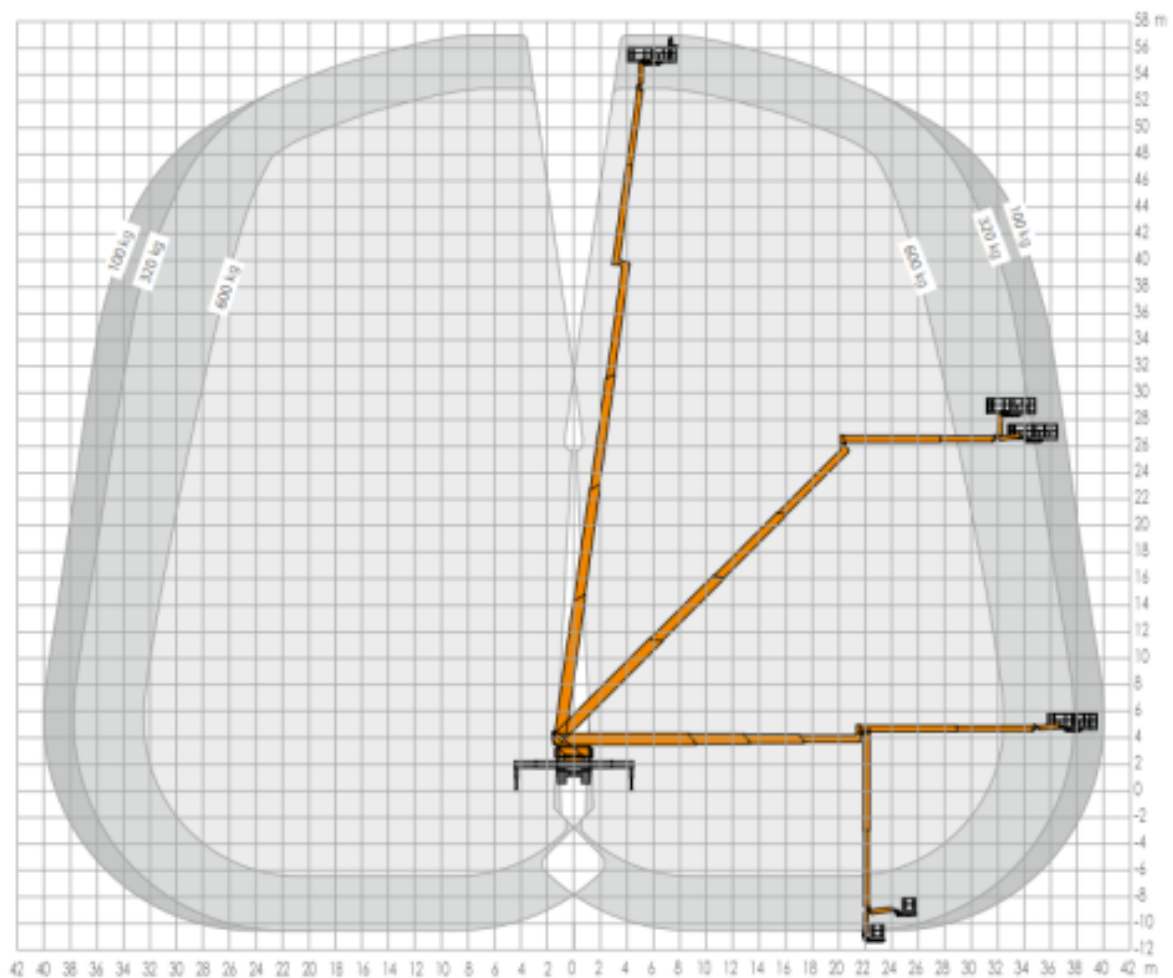

57m LKW-Arbeitsbühne (C-Führerschein) Ruthmann – P570

Arbeitsdiagramm (Seitenansicht)

MA-BO Hoogwerkers BV

 www.ma-bo.info
 0316-745613
 planning@ma-bo.info
 Hengelderweg 8a, 6942 NC, Didam

Arbeitsdiagramm (Ansicht von oben)