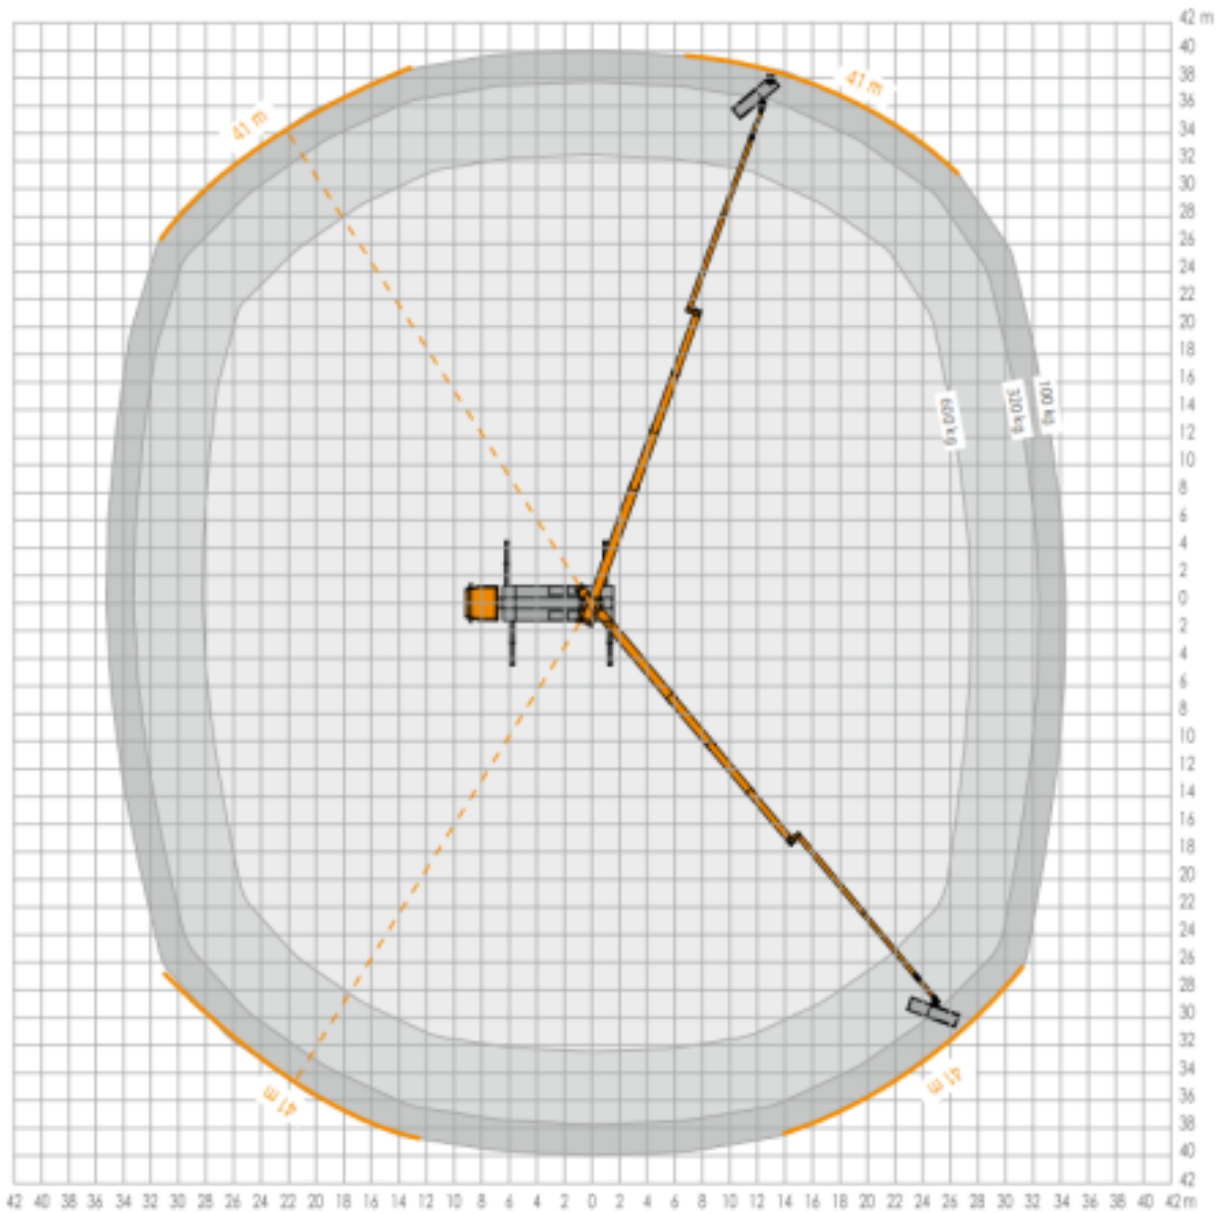

57m LKW-Arbeitsbühne (C-Führerschein) Ruthmann – P570

Arbeitsdiagramm (Seitenansicht)

MA-BO Hoogwerkers BV

 www.ma-bo.info
 0316-745613
 planning@ma-bo.info
 Hengelderweg 8a, 6942 NC, Didam

Arbeitsdiagramm (Ansicht von oben)