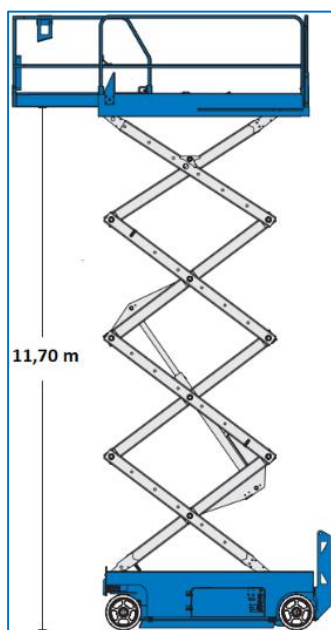

## 14m Elektrische Scharhoogwerker Genie Type: GS-4047

### Technische Data

Maximale werkhoogte	13,70 m
Maximaal zijdelings bereik	n.v.t.
Maximale gondelbelasting	350 kg
Maximale stempelbreedte	n.v.t.
Machine lengte	2,26 m
Machine breedte	1,16 m
Machine hoogte	2,54 m
Totaalgewicht	3260 kg
Afmeting gondel (l x b)	2,26 x 1,16
Rotatie gondel	n.v.t.
Aandrijving	Elektrisch
JIB	Nee
Bandensoort	Non-marking