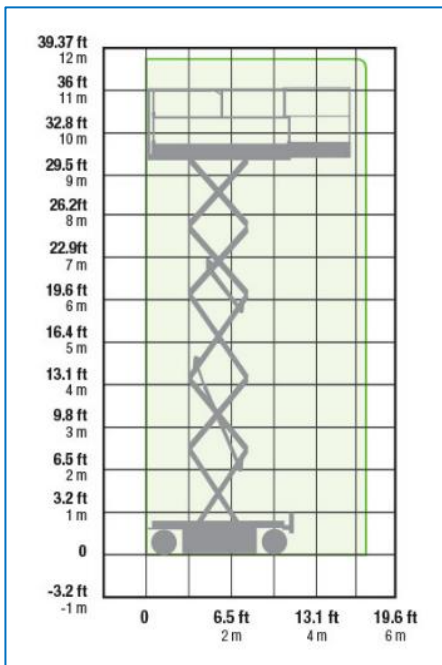

Kenmerken

- Zelfrijdend
- Mobiel op volle hoogte
- Diesel aandrijving
- Hoge hefkracht
- Hydraulische steunen
- Vierwiel aandrijving
- Geschikt voor outdoor locaties
- All terrain banden

12m Diesel Schaarhoogwerker Genie Type: GS3669 RT

Technische Data

Maximale werkhogte	11,80 m
Maximaal zijdelings bereik	n.v.t.
Maximale gondelbelasting	454 kg
Maximale stempelbreedte	1,72 m
Machine lengte	2,70 m
Machine breedte	1,40 m
Machine hoogte	2,50 m
Totaalgewicht	3475 kg
Afmeting gondel (l x b)	2,40 x 1,40
Rotatie gondel	n.v.t.
Aandrijving	Diesel
JIB	Nee
Bandensoort	All Terrain