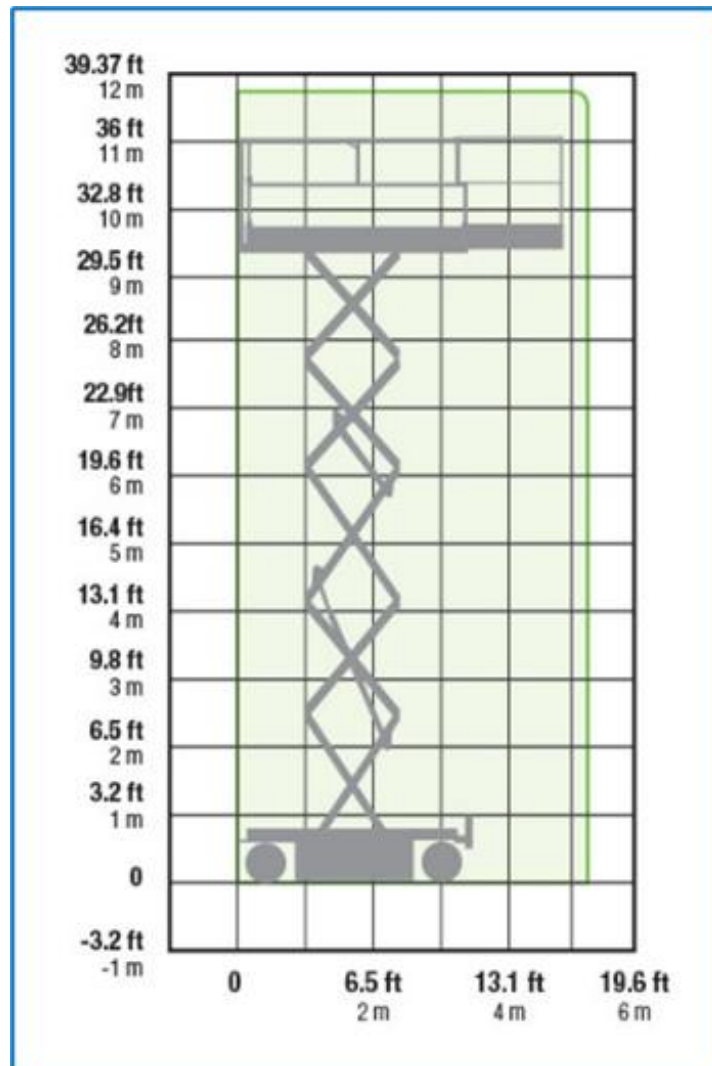

## 12m Diesel Schaarhoogwerker Genie Type: GS 3669 RT

### Werkdiagram (Zijaanzicht)