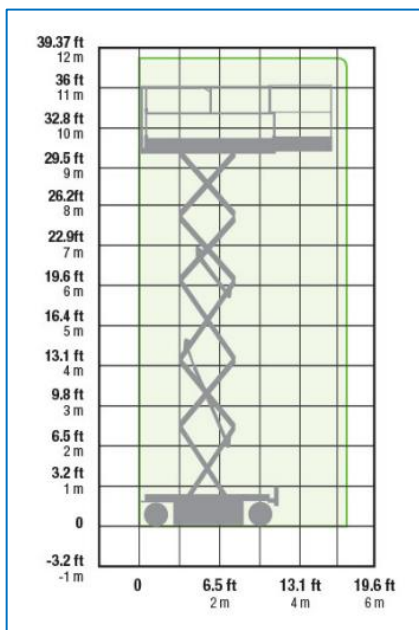

Besonderheiten

- Selbstfahrend
- Fahrbar in voller Höhe
- Geländetauglich
- Sehr große Plattform
- Diesel Antrieb
- Hohe Tragkraft
- Hydraulische Stützen
- Allrad Antrieb (4 x 4)

12m Diesel Scheren Arbeitsbühne Skyjack Type: SJ 6832 RT

Technische Data

Maximale Arbeitshöhe	11,80 m
Maximale seitliche Reichweite	n./A.
Maximale Korblast	454 kg
Maximale Abstützbreite	1,72 m
Gerätelänge	2,70 m
Gerätebreite	1,40 m
Gerätehöhe	2,50 m
Gesamtgewicht	3475 kg
Korbgröße (l x b)	2,40 x 1,40
Korbdrehung	n./A.
Antriebsart	Diesel
Korbarm	Nein
Reifentyp	All Terrain