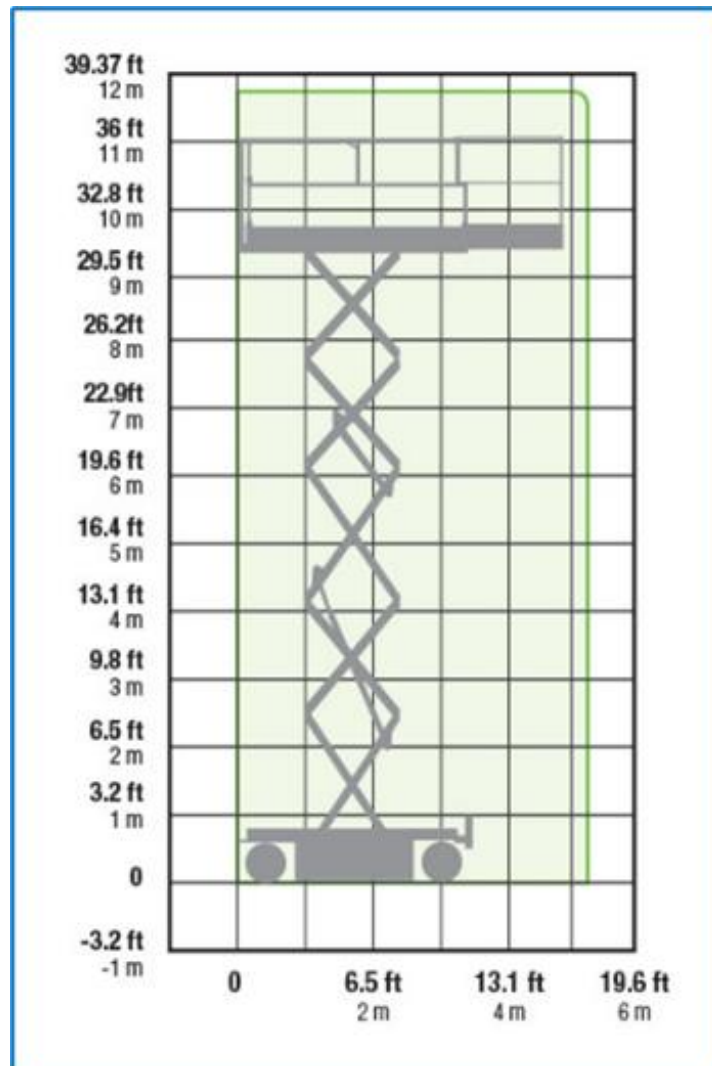

12m Diesel Scheren Arbeitsbühne Skyjack Type: SJ 6832 RT

Arbeitsdiagramm (Seitenansicht)

MA-BO Hoogwerkers BV

-  www.ma-bo.info
-  0316-745613
-  planning@ma-bo.info
-  Hengelderweg 8a, 6942 NC, Didam