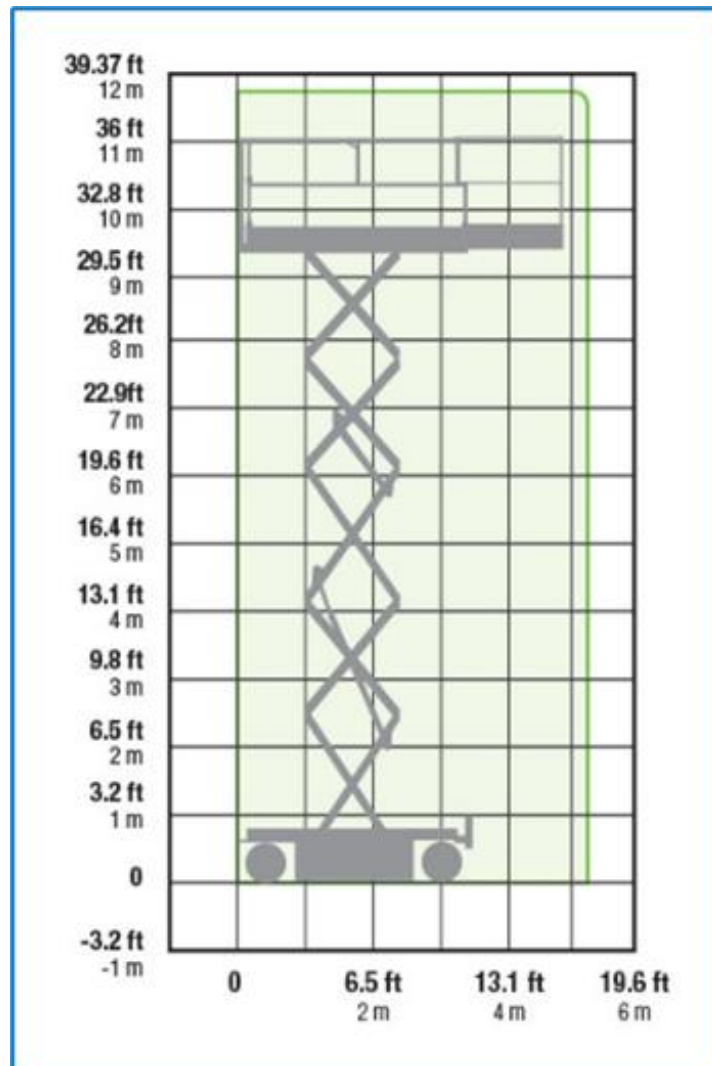

12m Diesel Schaarhoogwerker Genie Megadek Type: SJ 3390 RT

Werkdiagram (Zijaanzicht)

MA-BO Hoogwerkers BV

- www.ma-bo.info
- 0316-745613
- planning@ma-bo.info
- Hengelderweg 8a, 6942 NC, Didam