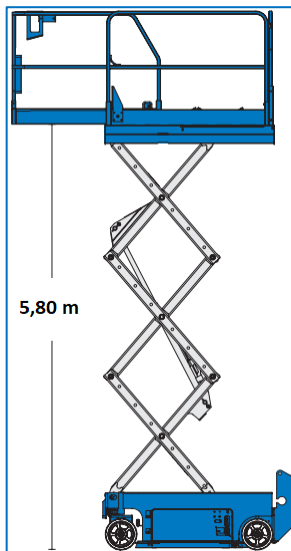

Besonderheiten

- Selbstfahrend
- Kompakte Bauform
- Fahrbar in voller höhe
- Einfache Bedienung
- Elektro Antrieb

8m Elektro Scherenarbeitsbühnen Genie Type: GS-1930

Technical Data

Maximale Arbeitshöhe	7,80 m
Maximale seitliche Reichweite	n./A.
Maximale Korblast	227 kg
Maximale Abstütsbreite	n./A.
Gerätelänge	1,83 m
Gerätebreite	0,76 m
Gerätehöhe	2,10 m
Gesamtgewicht	1476 kg
Korbdrehung	n./A.
Antriebsart	Electric
Kornarm	Nein
Reifentype	Non Marking