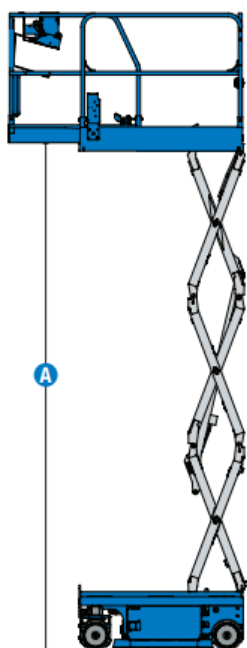

Kenmerken

- Zelfrijdend
- Compact design
- Mobiel op volle hoogte
- Eenvoudige bediening
- Elektrische aandrijving

6m Elektrische Schaarhoogwerker Type: Genie GS 1432E

Technische Data

Maximale werkhogte	6,30 m
Maximaal zijdelings bereik	n.v.t.
Maximale gondelbelasting	227 kg
Maximale stempelbreedte	n.v.t.
Machine lengte	1,40 m
Machine breedte	0,81 m
Machine hoogte	1,88 m
Totaalgewicht	900 kg
Afmeting gondel (l x b)	1,40 x 0,77
Rotatie gondel	n.v.t.
Aandrijving	Elektronisch
JIB	nee
Bandensoort	Non marking