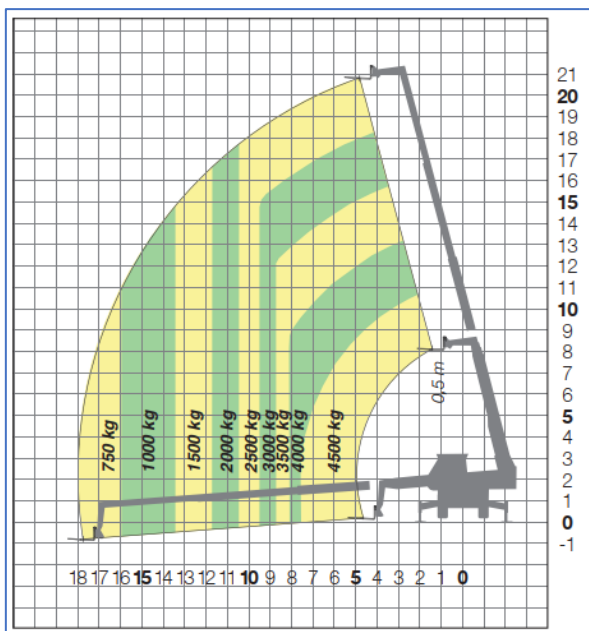

Kenmerken

- Teleskoop hoogwerker
- Roterend
- Veelzijdige toepassingsmogelijkheden
- hoge hefkracht
- Zeer wendbaar

21m Roterende verreiker Merlo Type: Roto 45.21

Technische Data

Maximale werkhoogte	20,80 m
Maximaal zijdelings bereik	5,16 m
Maximale gondelbelasting	n.v.t.
Maximale stempelbreedte	5,16 m
Machine lengte	6,60 m
Machine breedte	2,40 m
Machine hoogte	2,95 m
Totaalgewicht	15050 kg
Afmeting gondel (l x b)	n.v.t.
Rotatie gondel	n.v.t.
Aandrijving	Diesel
JIB	Nee
Bandensoort	All terrain