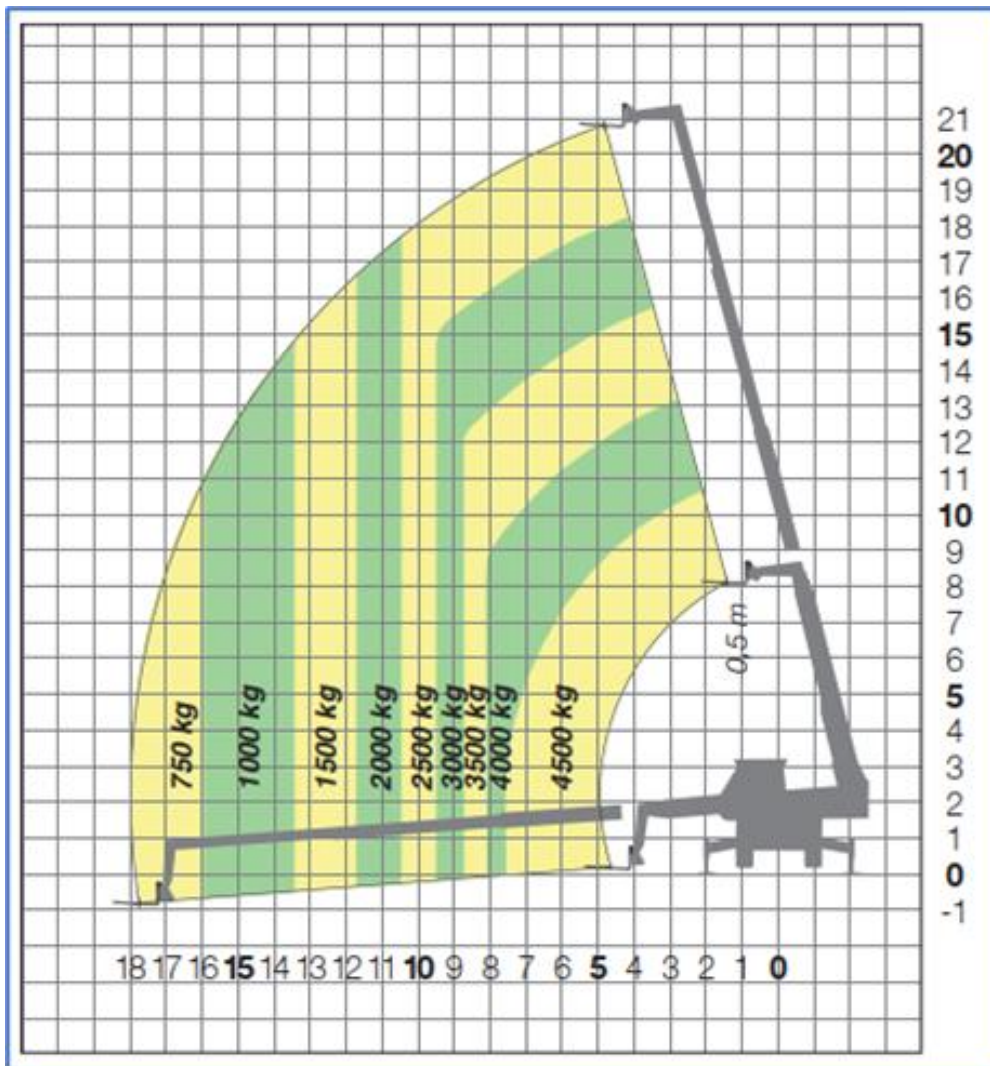

21m Rotierende Teleskopler Merlo Type: Roto 45.21

Arbeitsdiagramm (Seitenansicht)

MA-BO Hoogwerkers BV

 www.ma-bo.info
 0316-745613
 planning@ma-bo.info
 Hengelderweg 8a, 6942 NC, Didam