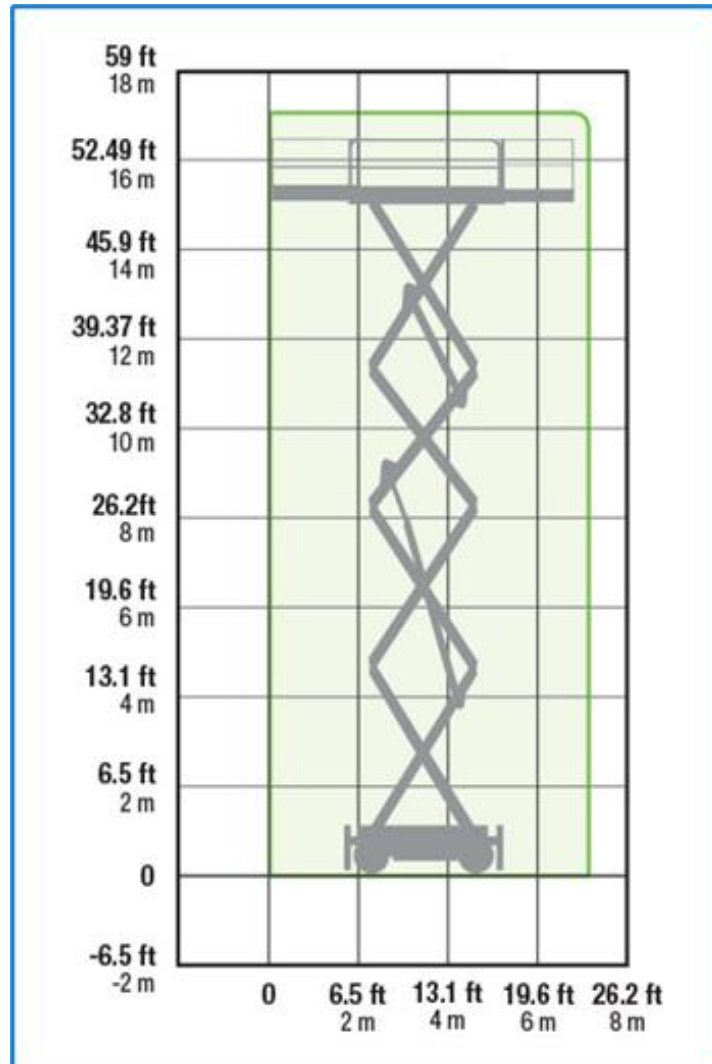

17m Diesel Scheren Arbeitsbühnen Skyjack Type: SJ9250 Megadeck

Arbeitsdiagramm (Seitenansicht)

MA-BO Hoogwerkers BV

-  www.ma-bo.info
-  0316-745613
-  planning@ma-bo.info
-  Hengelderweg 8a, 6942 NC, Didam